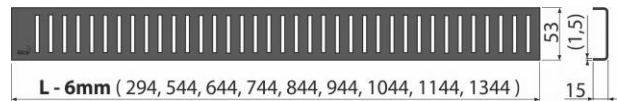

PURE-650BLACK

Rošt pro liniový podlahový žlab, černá-mat

Použití

Pro podlahové žlaby ALCA: APZ1, APZ101, APZ1001, APZ1101, APZ4, APZ104, APZ1004, APZ1104, APZ12

Vlastnosti

- Povrch: nerez mat
- Materiál: nerezová ocel AISI 304, DIN 1.4301, ČSN 17240 s povrchovou úpravou černá mat

Normy

ČSN EN 1253

Rozsah dodávky

- Rošt
- Demontážní háček
- Plastová vymežovací opěrka

Objednací kód

Kód	EAN
PURE-650BLACK	8595580513696