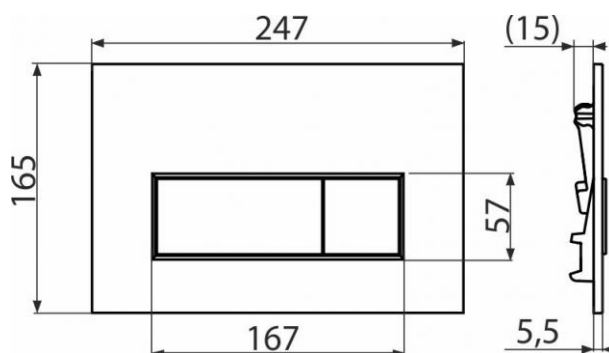

M571

Ovládací tlačítko pro předstěnové instalační systémy, chrom-lesk

Použití

Pro předstěnové instalační systémy a WC nádrže pro zadržování

Vlastnosti

- Dvoučinné mechanické splachování
- Kompatibilní pro všechny předstěnové instalační systémy a nádrže pro zadržování ALCAPLAST
- Povrchová úprava: chrom-lesk
- Materiál: plast

Rozsah dodávky

- Tlačítko
- Upevňovací rámeček tlačítka
- Závitová úchytka rámečku tlačítka 2 ks

Objednací kód

Kód	EAN
M571	8595580558611

M571

Ovládací tlačítko pro předstěnové instalační systémy, chrom-lesk

Technické parametry

- Ovládací síla < 20 N

Záruky

2/2 let

Celní kód

39269097

Hmotnost (kus)	0,3277 kg
Hmotnost (balení)	8,1925 kg
Hmotnost (paleta)	229,39 kg
Rozměr (kus)	250×170×36 mm
Rozměr (balení)	595×395×245 mm
Množství (balení)	25 ks
Množství (paleta)	700 ks