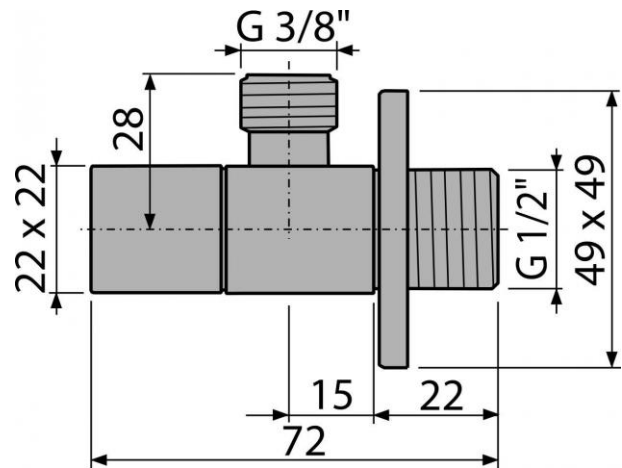

ARV002

Ventil rohový 1/2"x3/8", hranatý

Použití:

Pro montáž na omítku
Pro připojení stojánkových vodovodních baterií

Vlastnosti:

- Hranatý design
- Designově kompatibilní s umyvadlovým sifonem A401
- Materiál: kov s chromovou povrchovou úpravou

Rozsah dodávky:

- Ventil
- Rozeta kovová

Objednací číslo:

Kód	EAN
ARV002	8594045930894

ARV002

Ventil rohový 1/2"×3/8", hranatý

Technické parametry:

- Závit 6/4 "
- Přípojka na hadici 17-23 mm

Záruka:

2/3 let

Hmotnost (kus)	0,177 kg
Hmotnost (balení)	12,744 kg
Hmotnost (paleta)	386,832 kg
Rozměr (kus)	80×60×40 mm
Rozměr (balení)	390×240×300 mm
Množství (balení)	72 ks
Množství (paleta)	2016 ks