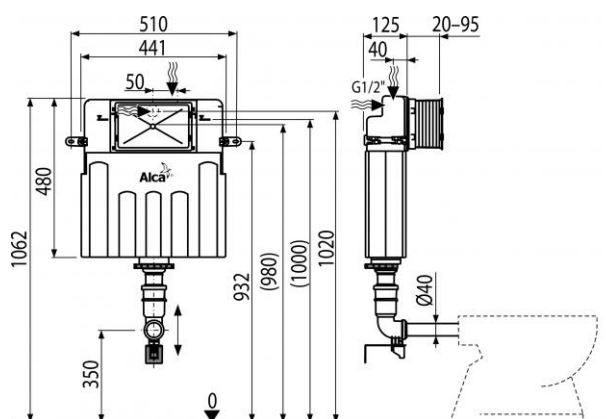

AM112 Basicmodul

WC nádrž pro zazdivání

Použití:

Pro zazdivání a obezdění - mokry proces

Pro instalaci samostatně stojících WC nebo WC pevně zabudovaných v podlaže

Vlastnosti:

- Rohový ventil s možností na napojení na potrubní systém Mepla
- Konstrukce polystyrenové izolace nádržky zjednodušuje zazdivání, zabraňuje rosení na povrchu nádržky a tlumí prostup vibrací z nádržky do stavební konstrukce
- Duální splachování, nezávisle nastavitelné s hygienickou rezervou
- Možnost vestavby oddáleného nebo senzorového splachování
- Kompatibilní se všemi ovládacími tlačítky Alcaplast
- Nádržka je vyrobena z jednoho kusu, čímž je zaručena 100% nepropustnost
- Přívod vody zezadu/shora uprostřed
- Servisní práce bez použití nářadí
- Kryt servisního otvoru zjednodušuje montáž a brání pronikání vlhkosti a nečistot
- Montážní výška 1062 mm
- Montážní hloubka nastavitelná v rozmezí 20-95 mm
- Stavební hloubka 125 mm

Normy:

ČSN EN 14124, ČSN EN 14055

Rozsah dodávky:

- Nádrž s napouštěcí a vypouštěcí armaturou
- Šroubení 1/2" pro připojení vody s integrovaným rohovým ventilem Schell 1/2"-3/8"
- Šroub mechanismu 2 ks
- Fixační set: vřut Ø5x40 - 5 ks, hmoždinka Ø8 - 5 ks
- Připojovací set Ø40 pro napojení WC mísy k přívodu vody z nádrže
- Sada instalačních krytek pro ochranu připojovacích otvorů při montáži systému

- Připojení vody zezadu nebo shora montážními otvory G1/2 "
- Funkční rozsah tlaku vody 0,05-0,8 MPa
- Doporučený rozsah tlaku vody 0,3-0,5 MPa
- Velké spláchnutí 6-9 l
- Malé spláchnutí 2,5-3,5 l
- Standardní nastavení velkého spláchnutí 6 l
- Standardní nastavení malého spláchnutí 3 l
- Hygienická rezerva 3 l
- Objem vody v nádrže 9 l

Hmotnost (kus)	4,5453 kg
Hmotnost (balení)	4,5453 kg
Hmotnost (paleta)	110,906 kg
Rozměr (kus)	1050×140×480 mm
Rozměr (balení)	1050×140×480 mm
Množství (balení)	1 ks
Množství (paleta)	20 ks