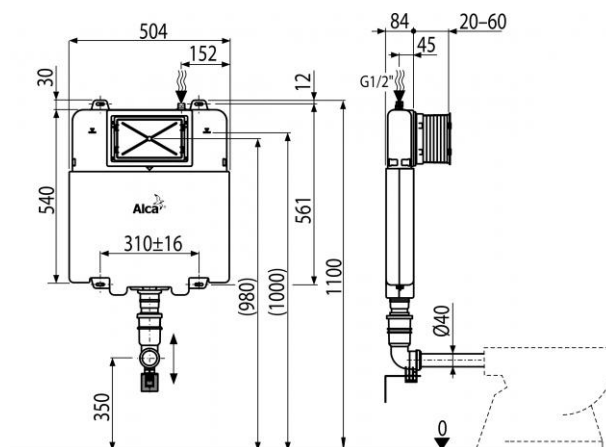

AM1112 Basicmodul Slim

WC nádrž pro zazdivání

Použití:

Pro zazdění a obezdění - stavební hloubka jen 84 mm

Pro instalaci samostatně stojících WC nebo WC pevně zabudovaných v podlaže

Vlastnosti:

- Rohový ventil s možností na napojení na potrubní systém Mepla
- Konstrukce polystyrenové izolace zabraňuje rosení na povrchu nádržky a tlumí prostup vibrací z nádržky do stavební konstrukce
- Duální splachování s hygienickou rezervou
- Kompatibilní se všemi ovládacími tlačítky Alcaplast s výjimkou sensorových tlačítek
- Servisní práce bez použití nářadí
- Přívod vody zezadu/shora uprostřed
- Nádržka je vyrobena z jednoho kusu, čímž je zaručena 100% nepropustnost
- Kryt servisního otvoru zjednodušuje montáž a brání pronikání vlhkosti a nečistot
- Montážní výška 1070 mm
- Montážní hloubka nastavitelná v rozmezí 20-60 mm
- Stavební hloubka 84 mm

Normy:

ČSN EN 14124, ČSN EN 14055

Rozsah dodávky:

- Nádrž s napouštěcí a vypouštěcí armaturou
- Šroubení 1/2" pro připojení vody s integrovaným rohovým ventilem Schell 1/2"-3/8"
- Šroub mechanismu 2 ks
- Fixační set: kombi vrut Ø8x120 - 4 ks, hmoždinka Ø12 - 4 ks, vrut 5x40, hmoždinka Ø8
- Připojovací set Ø 40 pro napojení WC mísy k přívodu vody z nádrže
- Kryt servisního otvoru dvoudílný, jednoduše zkrátitelný

Objednávací číslo:

Kód	EAN
AM1112	8595580550981

AM1112 Basicmodul Slim

WC nádrž pro zadržování

Technické parametry:

- Připojení vody zezadu nebo shora montážními otvory G1/2 "
- Funkční rozsah tlaku vody 0,05-0,8 MPa
- Doporučený rozsah tlaku vody 0,3-0,5 MPa
- Standardní nastavení velkého spláchnutí 6 l
- Standardní nastavení malého spláchnutí 3 l
- Hygienická rezerva 3 l
- Objem vody v nádrže 9 l

Hmotnost (kus)	5,2697 kg
Hmotnost (balení)	5,2697 kg
Hmotnost (paleta)	125,394 kg
Rozměr (kus)	965×110×515 mm
Rozměr (balení)	965×110×515 mm
Množství (balení)	1 ks
Množství (paleta)	20 ks