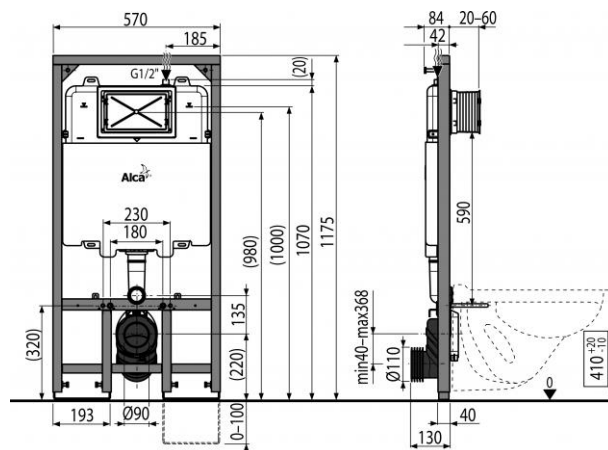

AM1101/1200 Sádromodul Slim

Předstěnový instalační systém pro suchou instalaci (do sádkartonu)

Použití:

Pro závěsné WC

Pro montáž před nosnou stěnu nebo do sádkartonové konstrukce stavební hloubka jen 84 mm

Pro tloušťku podlah 0-100 mm

Pro montáž závěsného WC s přípojovací roztečí 180 mm nebo 230 mm

Vlastnosti:

- Viditelné označení nivelace a středové rysky
- Rohový ventil s možností na napojení na potrubní systém Mepla
- Konstrukce rámu dovoluje kotvení k samostatně dostatečně nosné sádkartonové příčce nebo před nosnou stěnu
- Konstrukce polystyrenové izolace zabraňuje rosení na povrchu nádržky a tlumí prostup vibrací z nádržky do stavební konstrukce
- Duální splachování s hygienickou rezervou
- Kompatibilní se všemi ovládacími tlačítky Alcaplast s výjimkou sensorových tlačítek
- Servisní práce bez použití nářadí
- Přívod vody zezadu/shora uprostřed
- Nádržka je vyrobena z jednoho kusu, čímž je zaručena 100% nepropustnost
- Kryt servisního otvoru zjednodušuje montáž a brání pronikání vlhkosti a nečistot
- Montážní hloubka nastavitelná v rozmezí 20-60 mm
- Stavební hloubka 84 mm
- Nastavitelné výsuvné nohy v rozmezí 0-100 mm
- Materiál nosné konstrukce: kov ošetřený práškovou barvou

Objednací číslo:

Kód	EAN
AM1101/1200	8595580551384

Technické parametry:

- Připojení vody zezadu nebo shora montážními otvory G1/2 "
- Funkční rozsah tlaku vody 0,05-0,8 MPa
- Doporučený rozsah tlaku vody 0,3-0,5 MPa
- Standardní nastavení velkého spláchnutí 6 l
- Standardní nastavení malého spláchnutí 3 l
- Hygienická rezerva 3 l
- Objem vody v nádržce 9 l
- Zátěžová zkouška 400 kg

Hmotnost (kus)	16,4478 kg
Hmotnost (balení)	16,4478 kg
Hmotnost (paleta)	266,7170 kg
Rozměr (kus)	1210×590×140 mm
Rozměr (balení)	1210×590×140 mm
Množství (balení)	1 ks
Množství (paleta)	15 ks