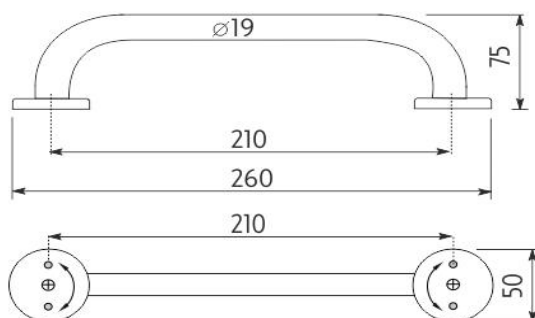

# Madlo

→ 275    ↑ 55    ↗ 75

montáž / installation :

## Madlo 210x19mm

Pomocné přidržovací madlo k vaně a do sprchového koutu. Vzdálenost mezi šrouby 210mm. Rozteč mezi šrouby na jedné straně 30-36mm.

## Grab bar 210x19 mm

Safety grab bar to bath and shower. Distance between screws 210mm.

*Náhradní díly / Spare parts*

materiál - úprava (barva) / material - surface finish (colour) :  
**nerez ocel-leštěná nerez ocel**  
**stainless steel-polished stainless steel**