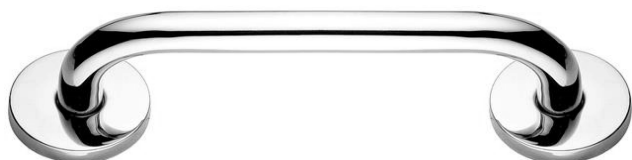

BM 3035M-18

Madlo

→ 275   ↑ 55   ↗ 75

montáž / installation :

Madlo 210x19mm

Pomocné přidržovací madlo k vaně a do sprchového koutu. Vzdálenost mezi šrouby 210mm. Rozteč mezi šrouby na jedné straně 30-36mm.

Grab bar 210x19 mm

Safety grab bar to bath and shower. Distance between screws 210mm.

Náhradní díly / Spare parts

materiál - úprava (barva) / material - surface finish (colour) :
nerez ocel-leštěná nerez ocel
stainless steel-polished stainless steel

→ 350
↑ 80
↗ 110

EAN : 8595187102613

NIMCO

ROMVEL spol. s r. o.
Dr. Milady Horákové 561/86a
Liberec 7, 460 07
Česká Republika / Czech Republic

T: (+420) 485 105 671
T: (+420) 485 107 441
F: (+420) 485 105 674
E: nimco@nimco.cz

www.nimco.cz