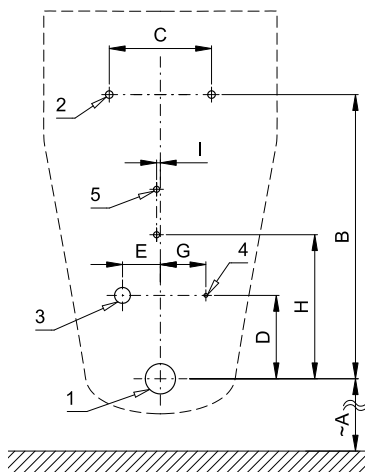

## Stavební připravenost

- 1 - odpadní potrubí Ø 40 mm
- 2 - 2 x otvory pro úchyty
- 3 - přívod vody G 1/2"
- 4 - napájecí kabel 24 V DC nebo 230 V AC
- 5 - 2 x otvor pro hmoždinku Ø 8 mm

### Vstup vody

vnější závit G 1/2"

### Výstup vody

vnitřní závit G 1/2"

Ilustrační foto:

SLA 11

SLA 11A

SLA 11B

SLA 11C

Rozměry (mm)	A	B	C	D	E	F	G	H	L
SLP 99 - FORTY 3	445	375	135	110	50		60	190	5