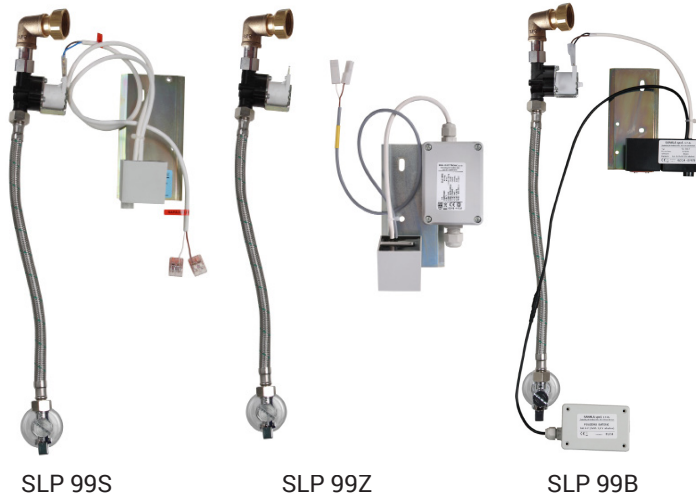

# Radarový splachovač pro pisoár FORTY 3 (Globo) F0029.BI SLP 99

SLP 99S

SLP 99Z

SLP 99B

## Vlastnosti

- URČENO PRO PISOÁR FORTY 3 (Globo) F0029.BI
- PISOÁR SE NEMUSÍ ZASÍLAT NA OSAZENÍ (RADAROVÝ SPLACHOVAČ JE DODÁVÁN SAMOSTATNĚ)
- SLP 99S - 24 V DC, předstěnová montáž (přívod vody je realizován flexi hadičkami)
- SLP 99Z - 230 V AC, včetně napájecího zdroje
- SLP 99B - 6 V, včetně pouzdra se 4 ks napájecích baterií
- úsporné splachování jedním litrem vody
- celý splachovací systém je umístěn za pisoárem
- reaguje pouze na použití pisoáru (vyhodnocuje změny, ke kterým dochází uvnitř pisoáru při průtoku kapaliny)
- doba splachování je nastavitelná od 0,5 do 15,5 sekundy
- nastavení parametrů pomocí dálkového ovládání SLD 04 bez nutnosti demontáže pisoáru (akustická indikace nastavování)
- samočinné spláchnutí po 6 hodinách od posledního sepnutí ventilu
- možnost regulace průtoku vody rohovým ventilem
- po spláchnutí provede splachovač krátké doplnění vody do sifonu

## Stavební připravenost

- 1 - odpadní potrubí Ø 40 mm
- 2 - 2 x otvory pro úchyty
- 3 - přívod vody G 1/2"
- 4 - napájecí kabel 24 V DC nebo 230 V AC
- 5 - 2 x otvor pro hmoždinku Ø 8 mm

## Specifikace dodávky

- SLP 99S - obj. č. 21992 radarový splachovač na montážní liště, elektromagnetický ventil, propojovací hadice,
- SLP 99Z - obj. č. 21994 rohový ventil, sifon, integrovaný napájecí zdroj (SLP 99Z), pouzdro na baterie,
- SLP 99B - obj. č. 21996 napájecí baterie 4 ks AA alkalické, 1,5 V, 2700 mAh (SLP 99B)