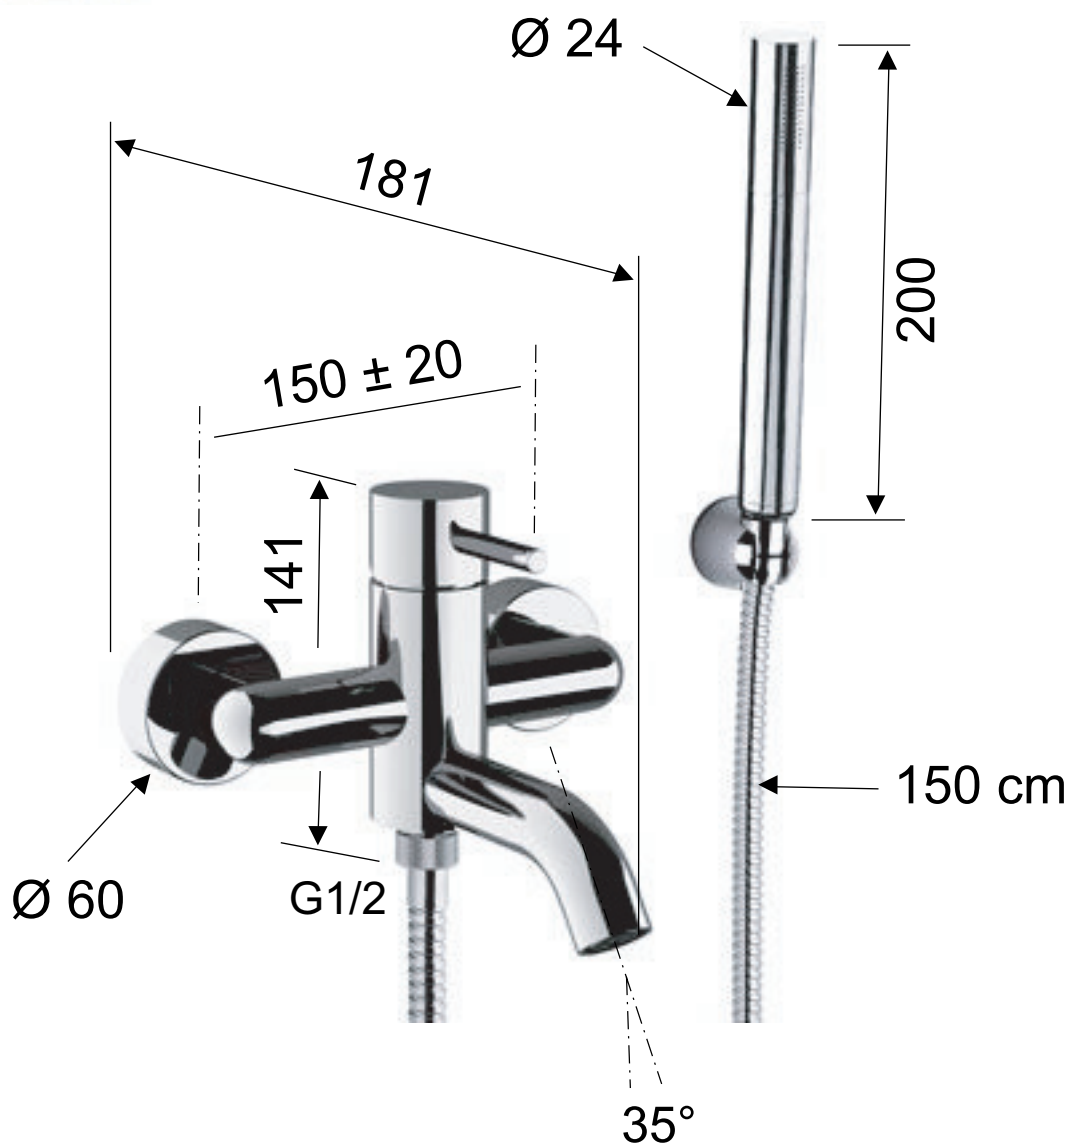

ART. COD.

X 02

MATERIALI / MATERIALS

OTTONE CROMATO / CHROME PLATED BRASS

CROMATURA / CHROME PLATING

UNI EN 248

Via Leonardo da Vinci 83 - 20062 Cassano d'Adda (MI) Italy - Tel. +39-0363 364211

info@remer.eu www.remer.eu