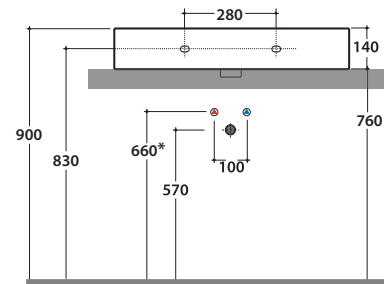

* Per rubinetto su piano / *For taps mounted on counter top*

Cod. **FI012BI**

Piletta up and down con tappo in ceramica per lavabi con troppo pieno. Peso 0,5 Kg
Push open valve drain with ceramic top for basins with overflow. Weight 0,5 Kg

Cod. **FI012CR**

Piletta cromata up and down per lavabi con troppopieno. Peso 0,5 Kg
Push open chromed valve drain for basins with overflow. Weight 0,5 Kg