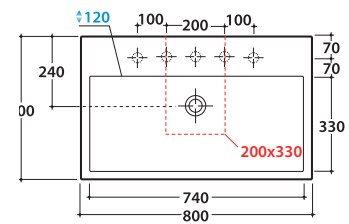

* Per rubinetto su piano / *For taps mounted on counter top*

Cod. **FI012BI**

Piletta up and down con tappo in ceramica per lavabi con troppo pieno. Peso 0,5 Kg
Push open valve drain with ceramic top for basins with overflow. Weight 0,5 Kg

Cod. **FI012CR**

Piletta cromata up and down per lavabi con troppopieno. Peso 0,5 Kg
Push open chromed valve drain for basins with overflow. Weight 0,5 Kg