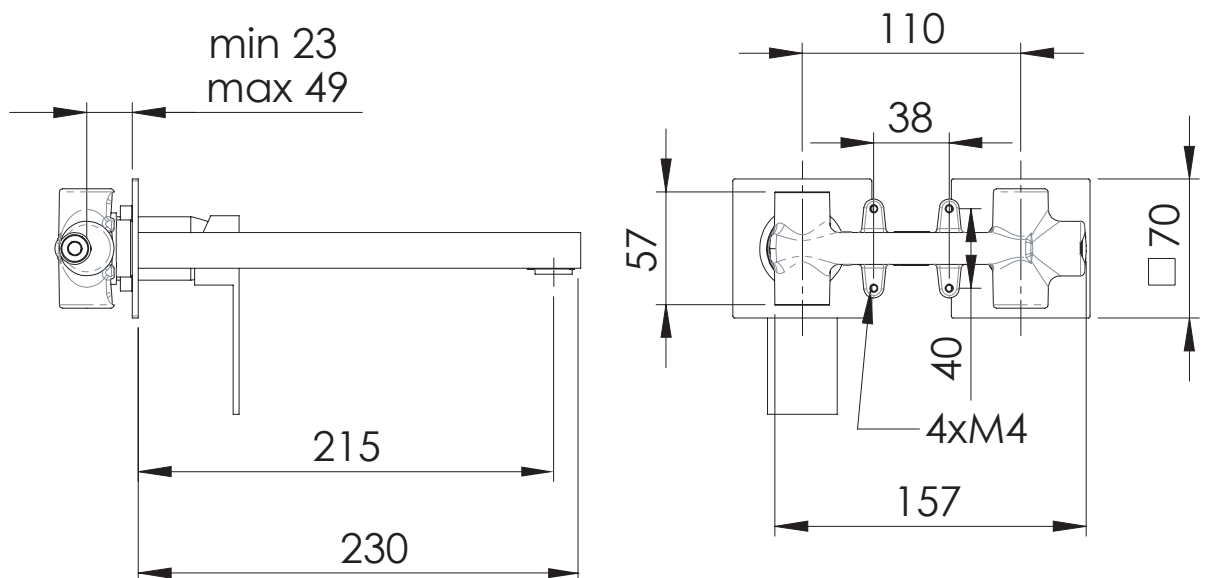

REMER

RUBINETTERIE

SERIE
SERIES

Q-DESIGN

CODICE
CODE

QD15PL

IMMAGINE - IMAGE

DESCRIZIONE - DESCRIPTION

Miscelatore monocomando lavabo da incasso in ottone cromato, bocca 23 cm.

Built-in basin single-lever mixer in chrome plated brass, cm 23 spout.

SCHEDA TECNICA - TECHNICAL FEATURES

ACQUA FREDDA
COLD WATER
G1/2