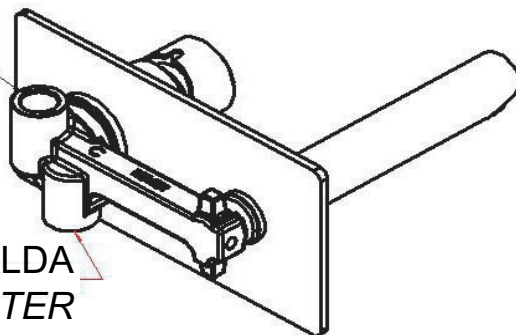

ACQUA FREDDA
COLD WATER
G1/2

REGOLAZIONE/SETTING
35 mm

ACQUA CALDA
HOT WATER
G1/2

MATERIALI / MATERIALS

OTTONE CROMATO / CHROME PLATED BRASS

CROMATURA / CHROME PLATING

UNI EN 248