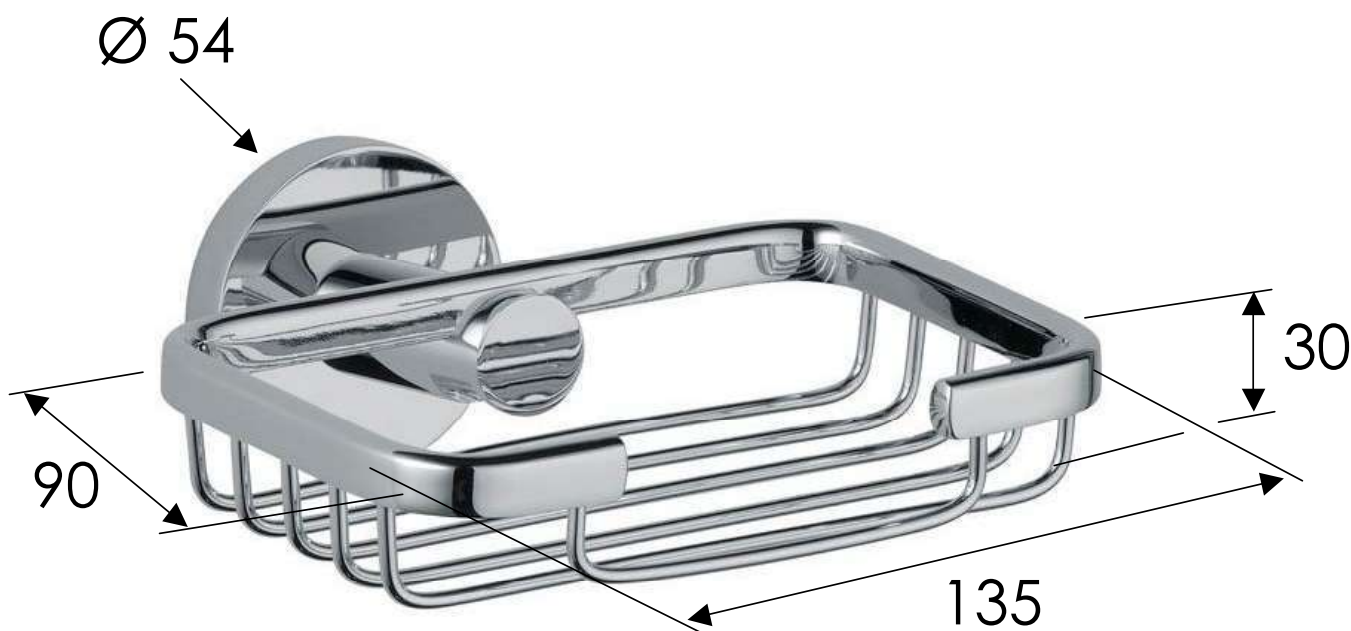

# REMER

RUBINETTERIE

SERIE  
SERIES

GUEST

CODICE  
CODE

GS11CR

IMMAGINE - IMAGE

DESCRIZIONE - DESCRIPTION

Portasapone in ottone.

Brass soap holder.

SCHEDA TECNICA - TECHNICAL FEATURES

FINITURE - FINISHING

**NO**  
Nero Opaco  
Matt Black

**NP**  
Nichel Spazzolato  
Brushed Nickel

**DO**  
Oro Lucido  
Shiny Gold