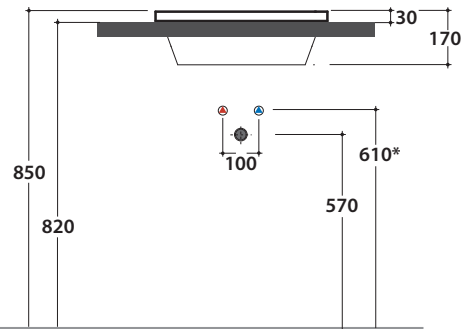

* Per rubinetto su piano / For taps mounted on counter top

Cod. **FI012BI**

Piletta up and down con tappo in ceramica per lavabi con troppo pieno. Peso 0,5 Kg
Push open valve drain with ceramic top for basins with overflow. Weight 0,5 Kg

Cod. **FI012CR**

Piletta cromata up and down per lavabi con troppopieno. Peso 0,5 Kg
Push open chromed valve drain for basins with overflow. Weight 0,5 Kg