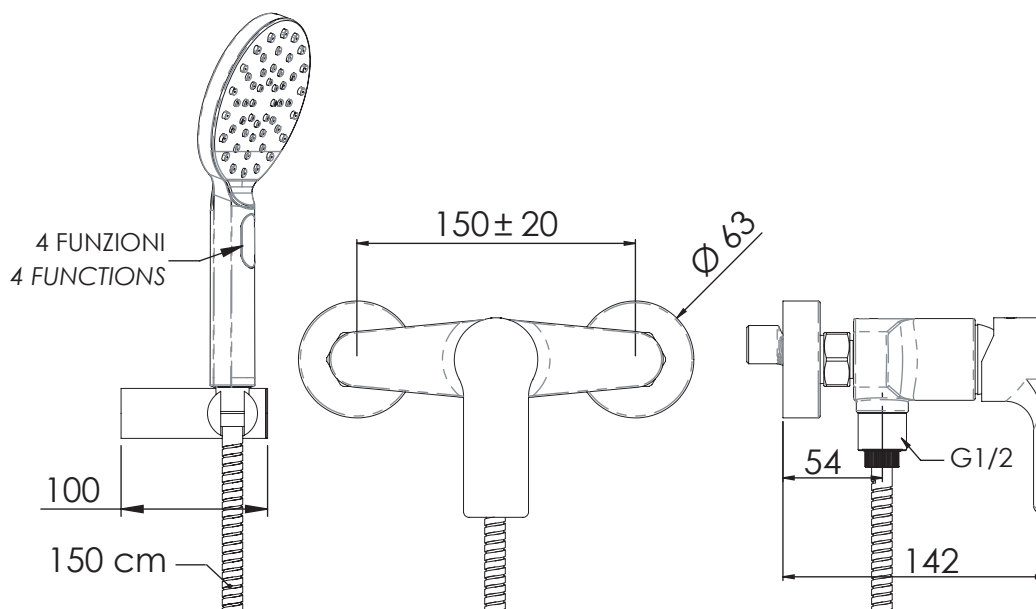

REMER

RUBINETTERIE

SERIE
SERIES

ENERGY

CODICE
CODE

EY38

IMMAGINE - IMAGE

DESCRIZIONE - DESCRIPTION

Miscelatore monocomando doccia esterno con leva frontale e kit doccia, con doccetta a 4 funzioni con pulsante cambio getti, anticalcare con supporto snodato.

Wall mounted single-lever shower mixer with frontal lever and shower kit, with 4 functions handshower with button to change jets, antilimestone handshower with silicon jets and movable shower holder.

SCHEDA TECNICA - TECHNICAL FEATURES

CARATTERISTICHE - FEATURES

Disponibile in Finitura
Available in Finishing

Getto Esterno
External Jet

Getto intenso a risparmio idrico
Intense water-saving jet

Flessibile Lungo 150 cm
Flexible Length 150 cm

COMPONENTI - COMPONENTS

Cartuccia R50
Cartridge R50

FINITURE - FINISHING

CR
Cromo
Chrome

REMER Rubinetterie S.p.A.

Via Leonardo Da Vinci, 83 - 20062 Cassano d'Adda (MI) - Italy - Tel. +39 0363 364211 - info@remer.eu - www.remer.eu