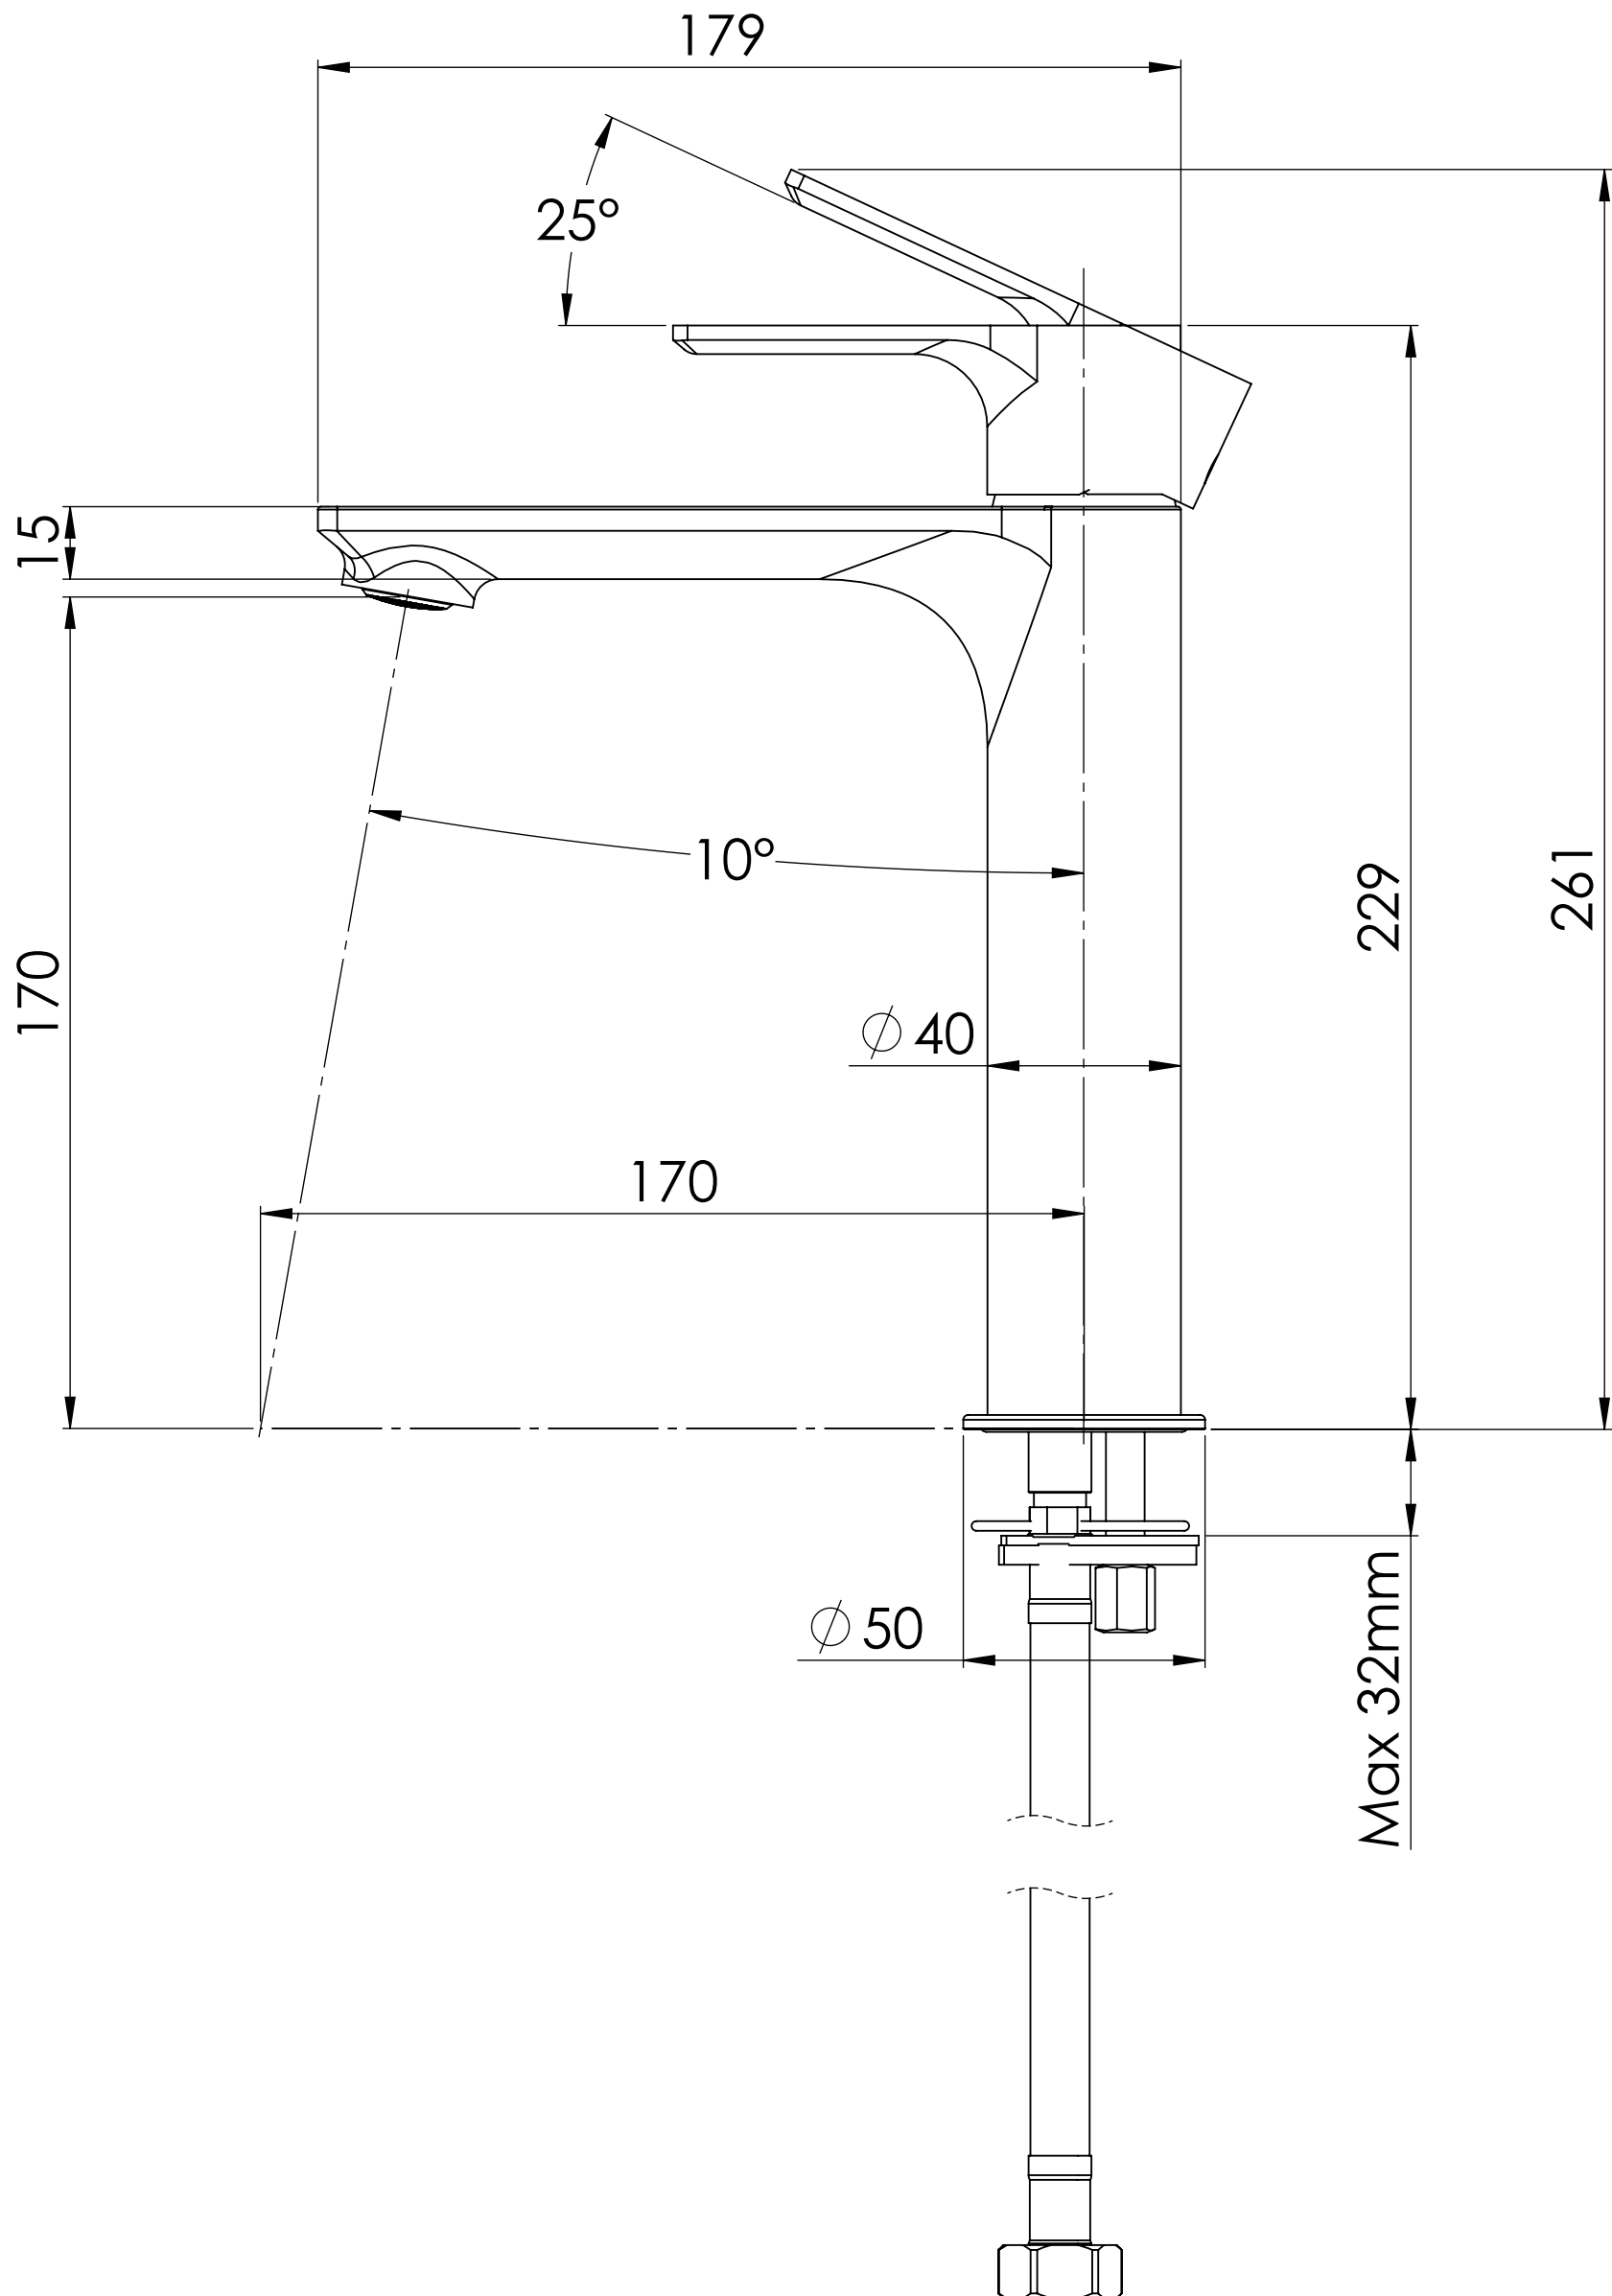

Descrizione: Miscelatore monocomando per lavabo, modello "A" altezza media, senza scarico e senza foro sul corpo

Description: Single-lever basin mixer, model "A" medium height, without pop-up waste e without body hole

RICAMBI/SPARE PARTS:

CARTUCCIA/CARTRIDGE	W50
DEVIATORE/DIVERTER	-
AERATORE/AERATOR	83EU