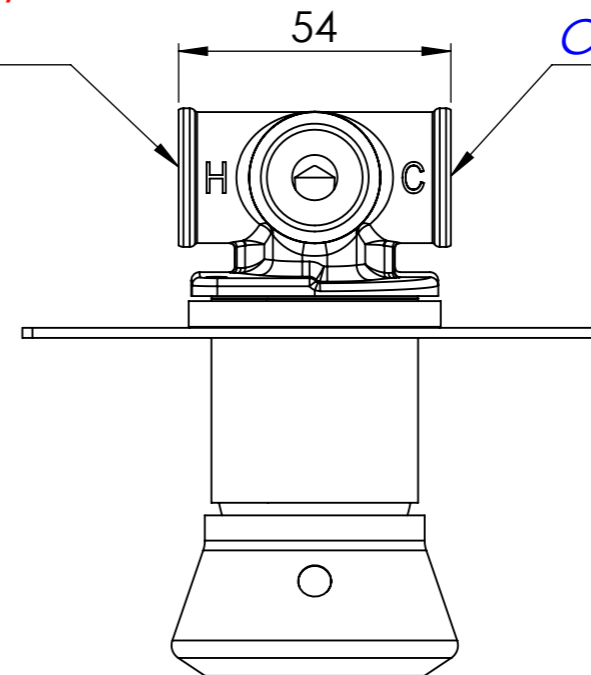

Descrizione: Miscelatore monocomando da incasso

Description: Single lever Built-in mixer

ACQUA CALDA G1/2"
HOT WATER G1/2"

ACQUA FREDDA G1/2"
COLD WATER G1/2"

Ricambi/Spare parts
Cartuccia/Cartridge: R52