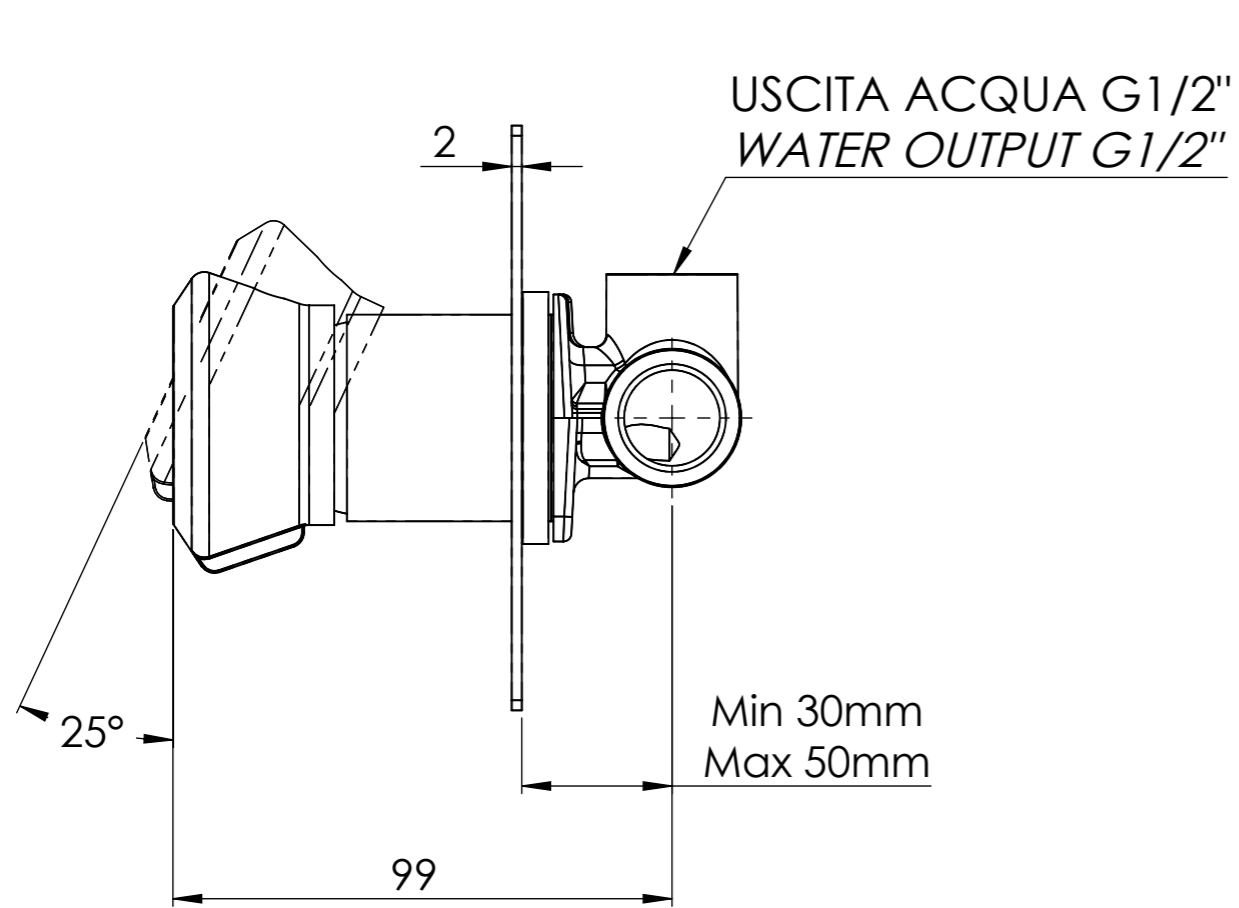

Descrizione: Miscelatore monocomando da incasso

Description: Single lever Built-in mixer

ACQUA CALDA G1/2"
HOT WATER G1/2"

ACQUA FREDDA G1/2"
COLD WATER G1/2"

Ricambi/Spare parts
Cartuccia/Cartridge: R52