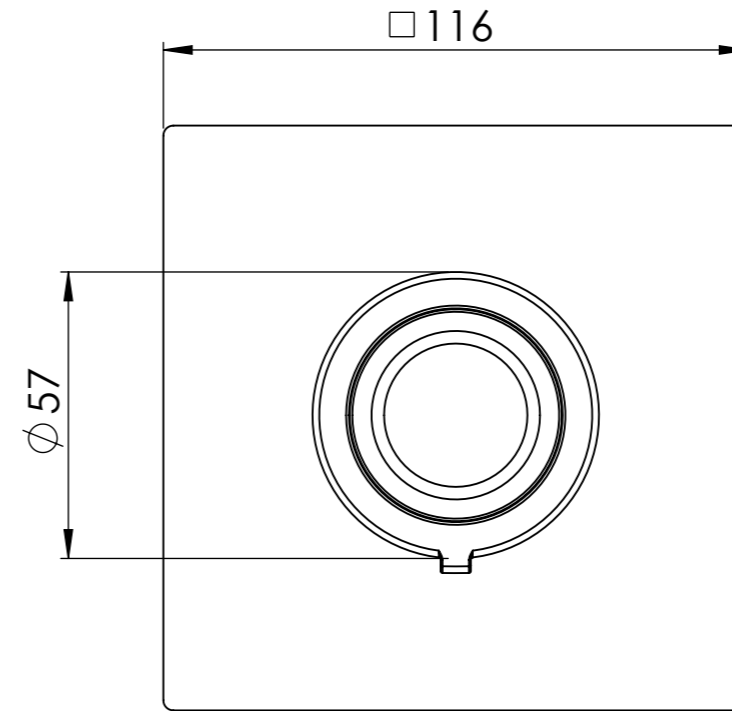

Descrizione: Miscelatore monocomando da incasso

Description: Single lever Built-in mixer

ACQUA CALDA G1/2"
HOT WATER G1/2"

ACQUA FREDDA G1/2"
COLD WATER G1/2"

Ricambi/Spare parts
Cartuccia/Cartridge: R52