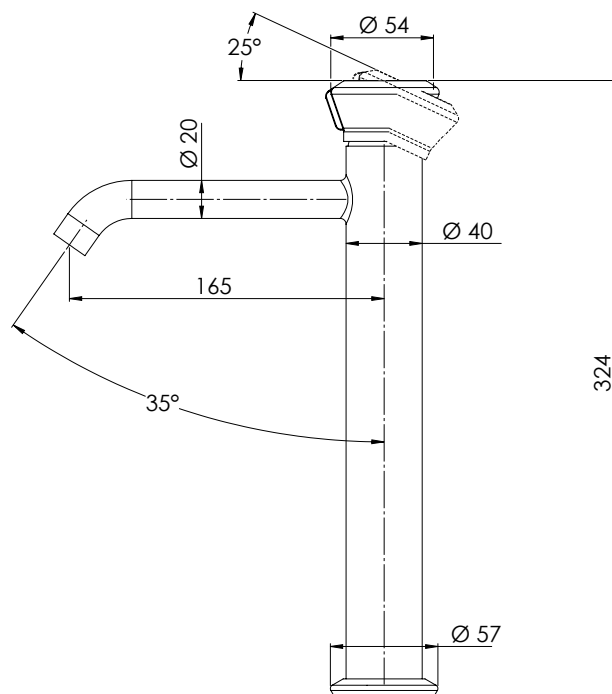

REMER

RUBINETTERIE

SERIE
SERIES

ELEMENT

CODICE
CODE

ET11LXL

IMMAGINE - IMAGE

SCHEMA TECNICA - TECHNICAL FEATURES

DESCRIZIONE - DESCRIPTION

Miscelatore monocomando alto per lavabo.

Single-lever high basin mixer.

FINITURE - FINISHING

 NO Nero Opaco Matt Black	 BO Bianco Opaco Matt White
 NP Nichel Spazzolato Brushed Nickel	 XV Visual Steel Visual Steel
 DO Oro Lucido Shiny Gold	 BG Oro Spazzolato Brushed Gold
 RL Rame Spazzolato Brushed Copper	 CFP Cromo Nero Spazzolato Brushed Black Chrome
 CR Cromo Chrome	