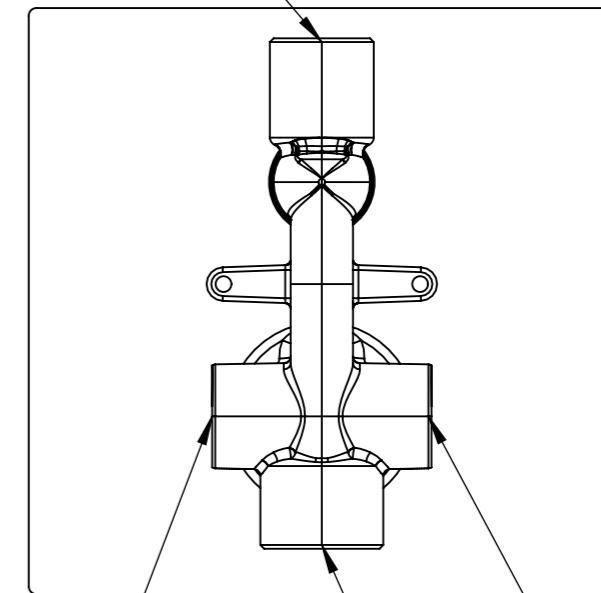

Descrizione: Miscelatore monocomando da incasso con deviatore due vie

Description: Single lever Built-in mixer with two ways diverter

Ricambi/Spare parts
Cartuccia/Cartridge: R52
Deviatore/Diverter: DEVK9

USCITA SECONDARIA G1/2"
SECONDARY OUTPUT G1/2"

ACQUA FREDDA G1/2"
COLD WATER G1/2"

ACQUA CALDA G1/2"
HOT WATER G1/2"

USCITA PRIMARIA G3/4"
MAIN WATER OUTPUT G3/4"