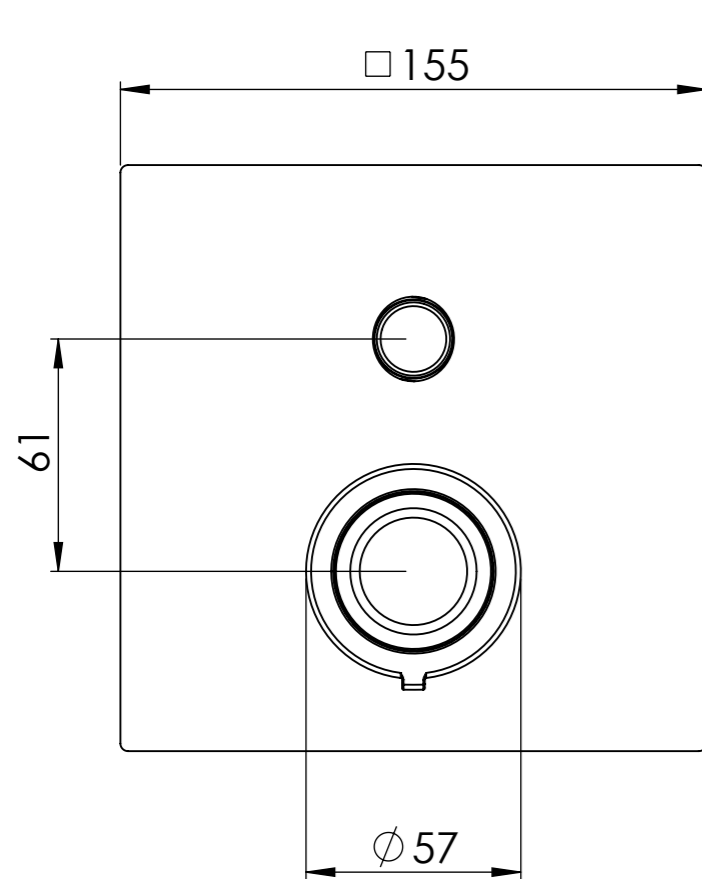

Descrizione: Miscelatore monocomando da incasso con deviatore due vie

Description: Single lever Built-in mixer with two ways diverter

Ricambi/Spare parts
Cartuccia/Cartridge: R52
Deviatore/Diverter: DEVK9

USCITA SECONDARIA G1/2"
SECONDARY OUTPUT G1/2"

ACQUA FREDDA G1/2"
COLD WATER G1/2"

ACQUA CALDA G1/2"
HOT WATER G1/2"

USCITA PRIMARIA G3/4"
MAIN WATER OUTPUT G3/4"