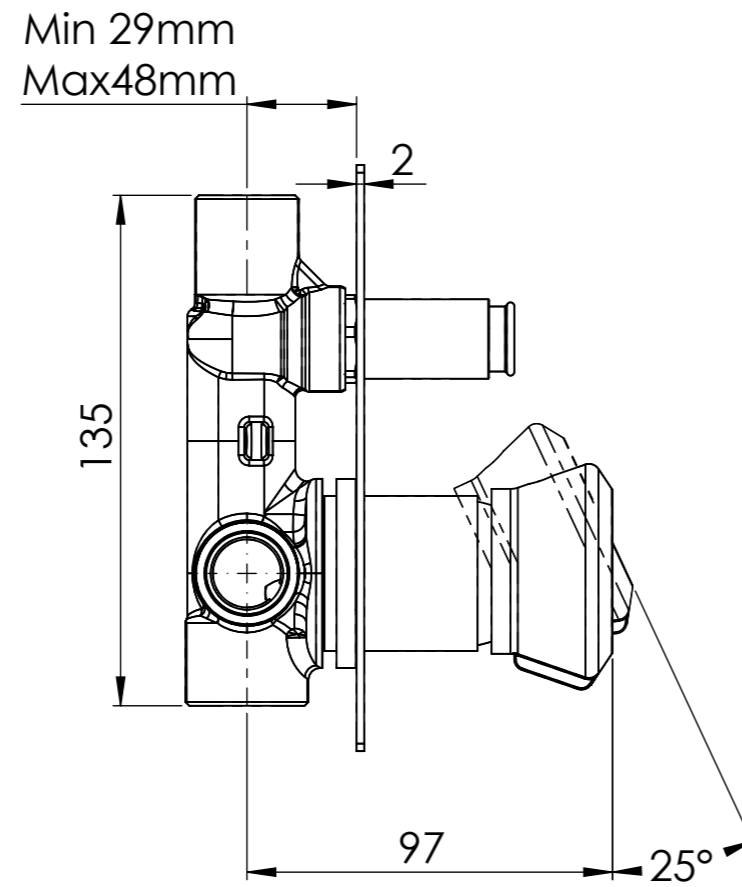

Descrizione: Miscelatore monocomando da incasso con deviatore due vie

Description: Single lever Built-in mixer with two ways diverter

Ricambi/Spare parts
Cartuccia/Cartridge: R52
Deviatore/Diverter: DEVK9

USCITA SECONDARIA G1/2"
SECONDARY OUTPUT G1/2"

ACQUA FREDDA G1/2"
COLD WATER G1/2"

ACQUA CALDA G1/2"
HOT WATER G1/2"

USCITA PRIMARIA G3/4"
MAIN WATER OUTPUT G3/4"