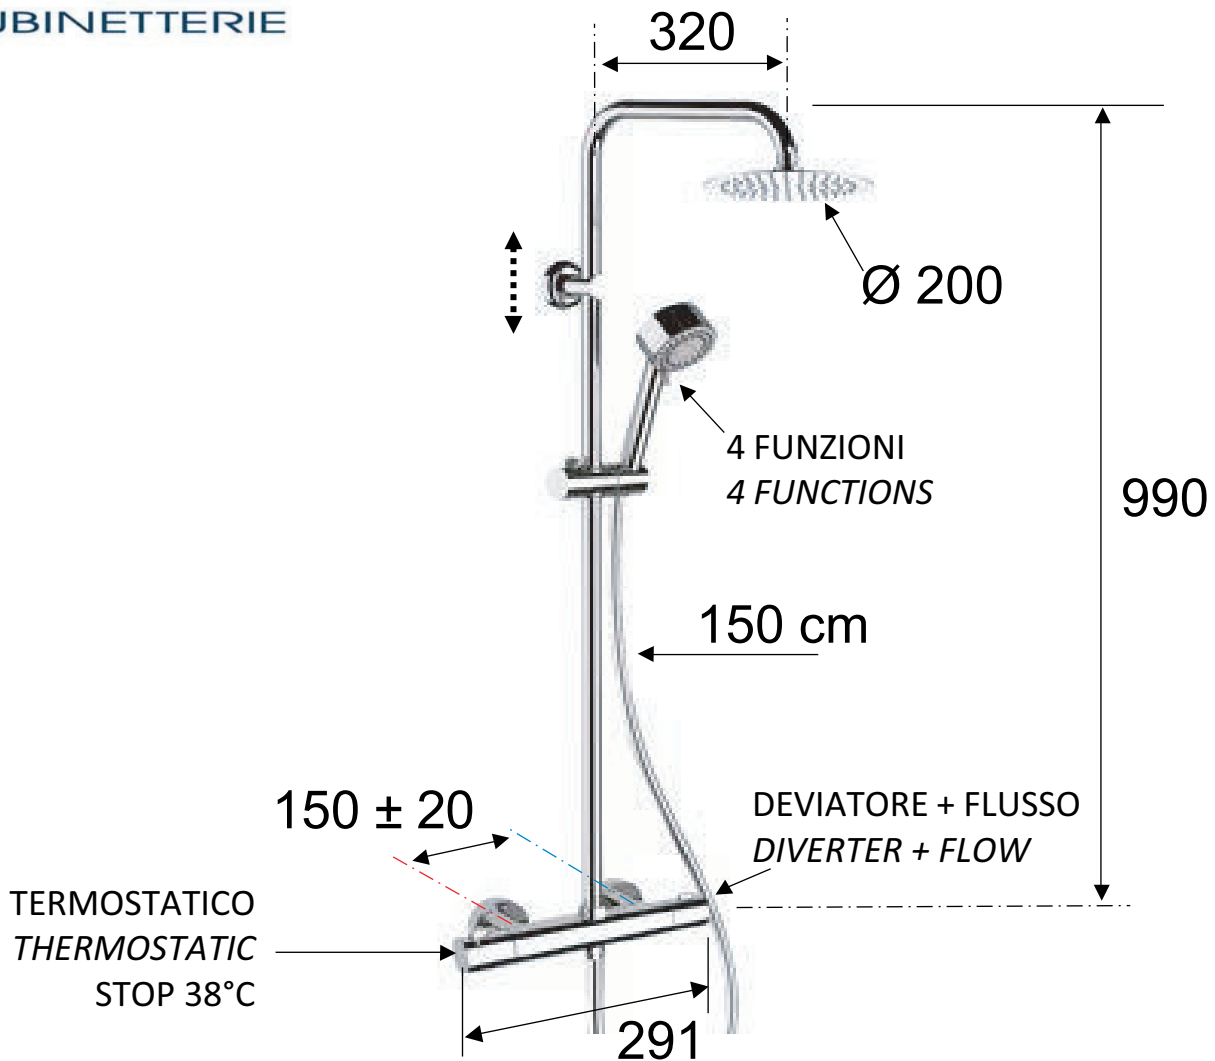

ART. COD.

**EQ 32 XUFM20**

PRESSIONE / PRESSURE	1	2	3	4	5	bar l/min l/min
PORTATA / FLOW	11	13,5	16	19	21,5	
PORTATA / FLOW	8	10	12	14	16	

**MATERIALI / MATERIALS**

OTTONE CROMATO / CHROME PLATED BRASS

ABS CROMATO / CHROME PLATED ABS

**CROMATURA / CHROME PLATING**

UNI EN 248

Via Leonardo da Vinci 83 - 20062 Cassano d'Adda (MI) Italy - Tel. +39-0363 364211

[info@remer.eu](mailto:info@remer.eu) [www.remer.eu](http://www.remer.eu)