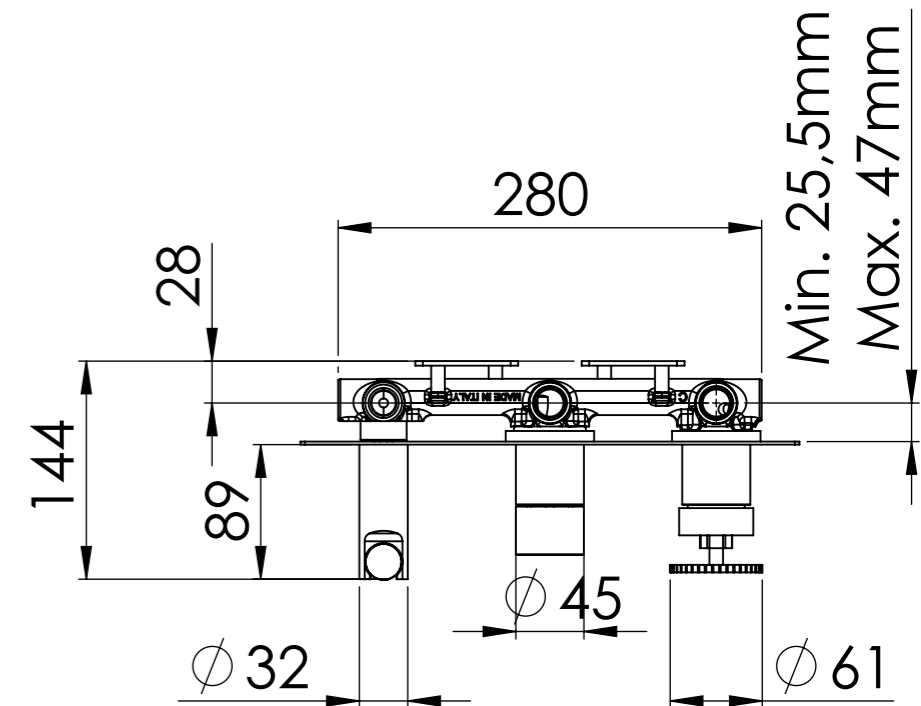

Descrizione: MISCELATORE INCASSO 3 VIE VASCA/DOCCIA su 1 PIASTRA RETTANGOLARE + PRESA ACQUA A MURO

Description: 3 WAY BUILT-IN BATH/SHOWER MIXER on 1 rectangular PLATES + WALL WATER CONNECTOR

G1/2"
L 150cm

DETTAGLIO A
SCALA 2 : 5

Ricambi/Spare parts

Deviatore/Diverter: D523

Cartuccia/Cartridge: R52AP