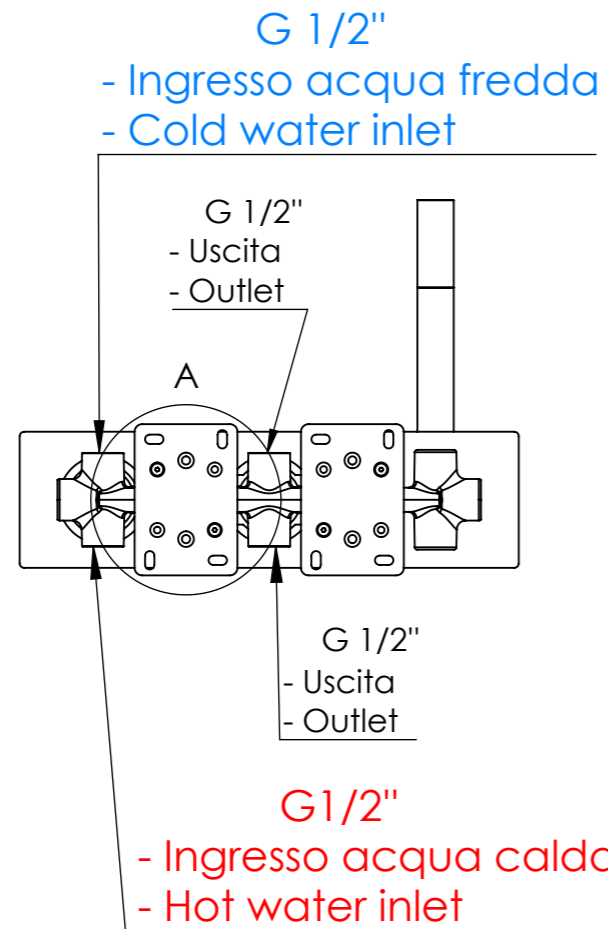

Descrizione: MISCELATORE INCASSO 3 VIE VASCA/DOCCIA su 1 PIASTRA RETTANGOLARE + PRESA ACQUA A MURO

Description: 3 WAY BUILT-IN BATH/SHOWER MIXER on 1 rectangular PLATES + WALL WATER CONNECTOR

G1/2"
L 150cm

DETTAGLIO A
SCALA 2 : 5

Ricambi/Spare parts

Deviatore/Diverter: D523

Cartuccia/Cartridge: R52AP