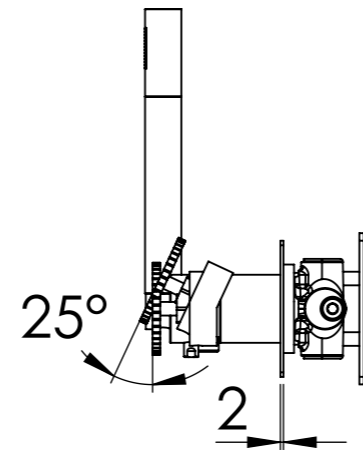

Descrizione: MISCELATORE INCASSO 3 VIE VASCA/DOCCIA su 1 PIASTRA RETTANGOLARE + PRESA ACQUA A MURO

Description: 3 WAY BUILT-IN BATH/SHOWER MIXER on 1 rectangular PLATES + WALL WATER CONNECTOR

G1/2"
L 150cm

DETTAGLIO A
SCALA 2 : 5

Ricambi/Spare parts

Deviatore/Diverter: D523

Cartuccia/Cartridge: R52AP