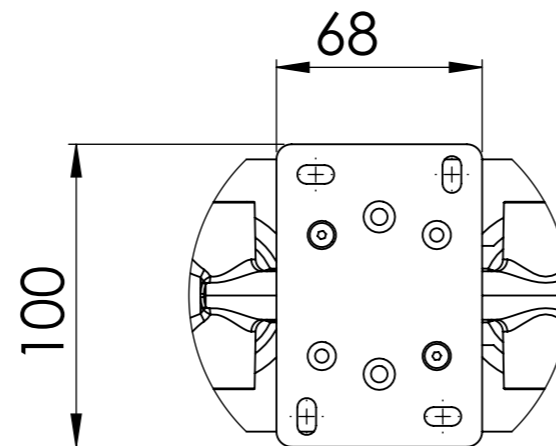

Descrizione: MISCELATORE INCASSO 3 VIE VASCA/DOCCIA su 1 PIASTRA RETTANGOLARE + PRESA ACQUA A MURO

Description: 3 WAY BUILT-IN BATH/SHOWER MIXER on 1 rectangular PLATES + WALL WATER CONNECTOR

G1/2"
L 150cm

DETTAGLIO A
SCALA 2 : 5

Ricambi/Spare parts

Deviatore/Diverter: D523

Cartuccia/Cartridge: R52AP