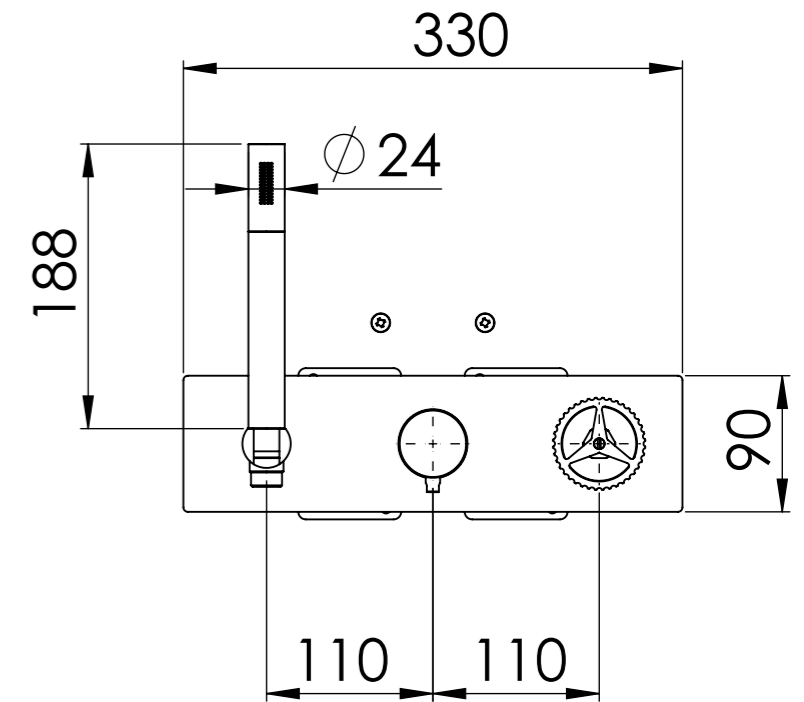

Descrizione: MISCELATORE INCASSO 3 VIE VASCA/DOCCIA su 1 PIASTRA RETTANGOLARE + PRESA ACQUA A MURO

Description: 3 WAY BUILT-IN BATH/SHOWER MIXER on 1 rectangular PLATES + WALL WATER CONNECTOR

G1/2"
L 150cm

DETTAGLIO A
SCALA 2 : 5

Ricambi/Spare parts

Deviatore/Diverter: D523

Cartuccia/Cartridge: R52AP