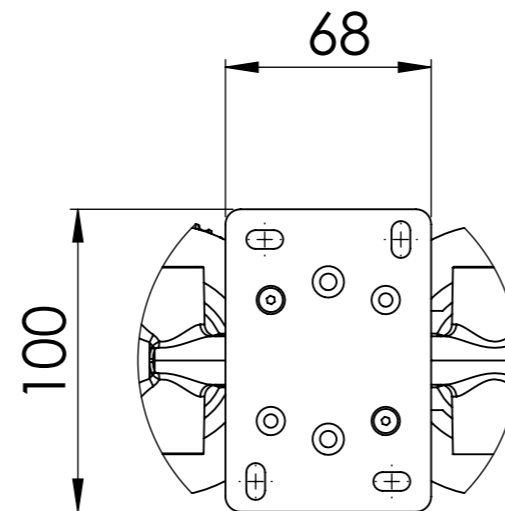

Descrizione: MISCELATORE INCASSO 2 VIE VASCA/DOCCIA su 3 PIASTRE TONDE + PRESA ACQUA A MURO

Description: 2 WAY BUILT-IN BATH/SHOWER MIXER on 3 ROUND PLATES + WALL WATER CONNECTOR

G1/2"  
L 150cm

DETTAGLIO A  
SCALA 2 : 5

Ricambi/Spare parts

Deviatore/Diverter: D522

Cartuccia/Cartridge: R52AP