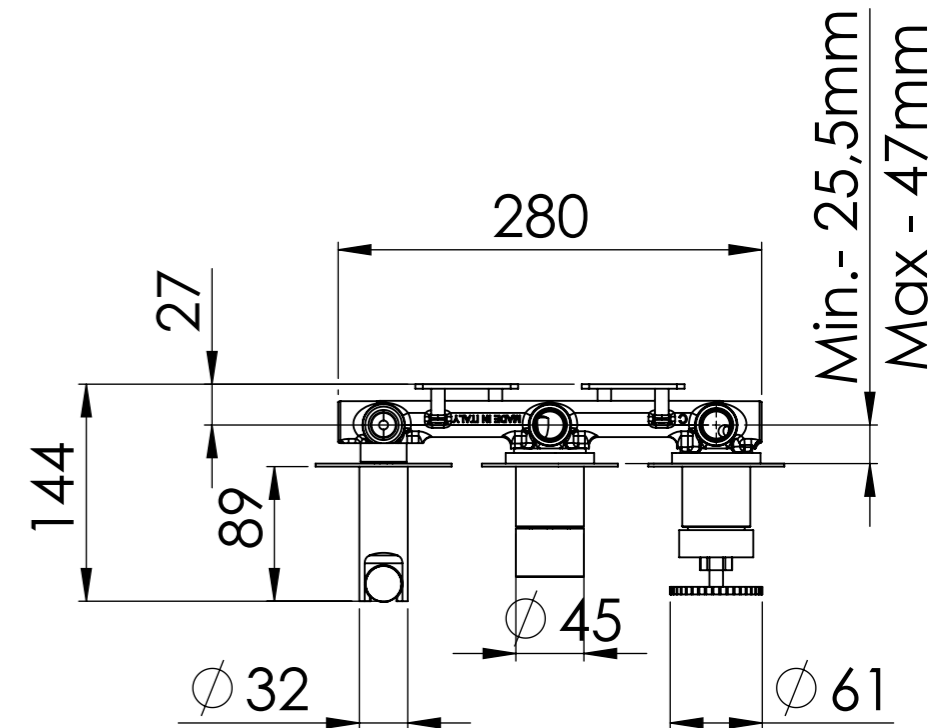

Descrizione: MISCELATORE INCASSO 2 VIE VASCA/DOCCIA su 3 PIASTRE TONDE + PRESA ACQUA A MURO

Description: 2 WAY BUILT-IN BATH/SHOWER MIXER on 3 ROUND PLATES + WALL WATER CONNECTOR

G1/2"  
L 150cm

DETTAGLIO A  
SCALA 2 : 5

Ricambi/Spare parts

Deviatore/Diverter: D522

Cartuccia/Cartridge: R52AP