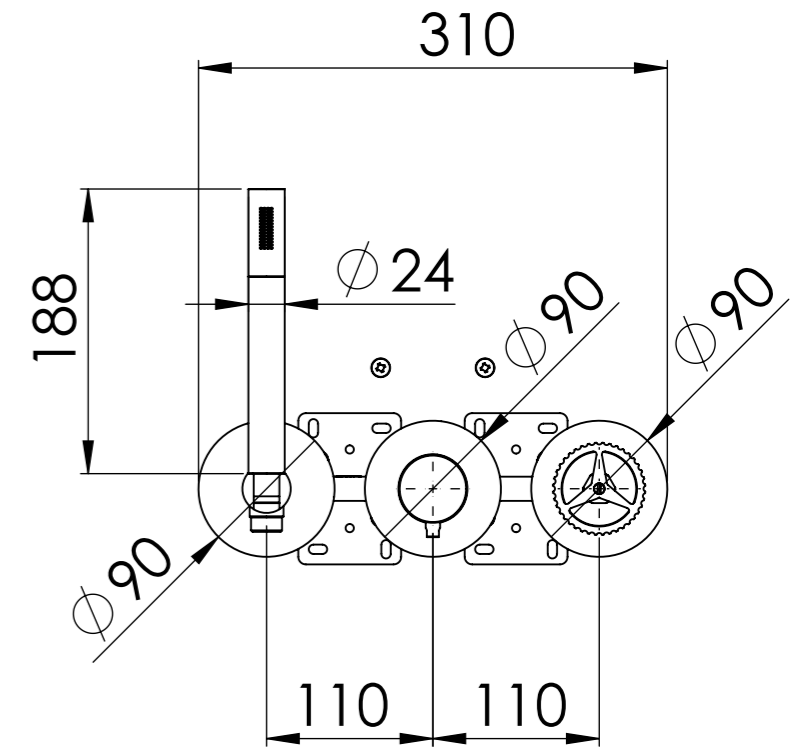

Descrizione: MISCELATORE INCASSO 2 VIE VASCA/DOCCIA su 3 PIASTRE TONDE + PRESA ACQUA A MURO

Description: 2 WAY BUILT-IN BATH/SHOWER MIXER on 3 ROUND PLATES + WALL WATER CONNECTOR

G1/2"  
L 150cm

DETTAGLIO A  
SCALA 2 : 5

Ricambi/Spare parts

Deviatore/Diverter: D522

Cartuccia/Cartridge: R52AP