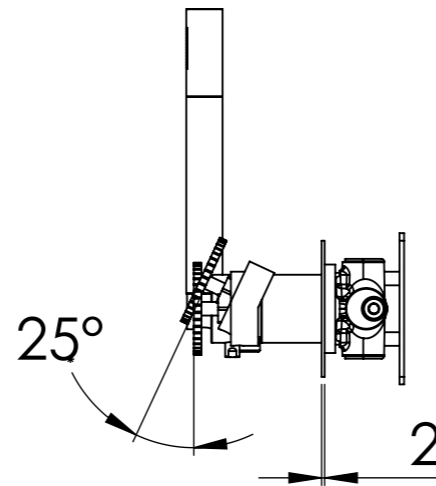

Descrizione: MISCELATORE INCASSO 2 VIE VASCA/DOCCIA su 3 PIASTRE TONDE + PRESA ACQUA A MURO

Description: 2 WAY BUILT-IN BATH/SHOWER MIXER on 3 ROUND PLATES + WALL WATER CONNECTOR

G1/2"  
L 150cm

DETTAGLIO A  
SCALA 2 : 5

Ricambi/Spare parts

Deviatore/Diverter: D522

Cartuccia/Cartridge: R52AP