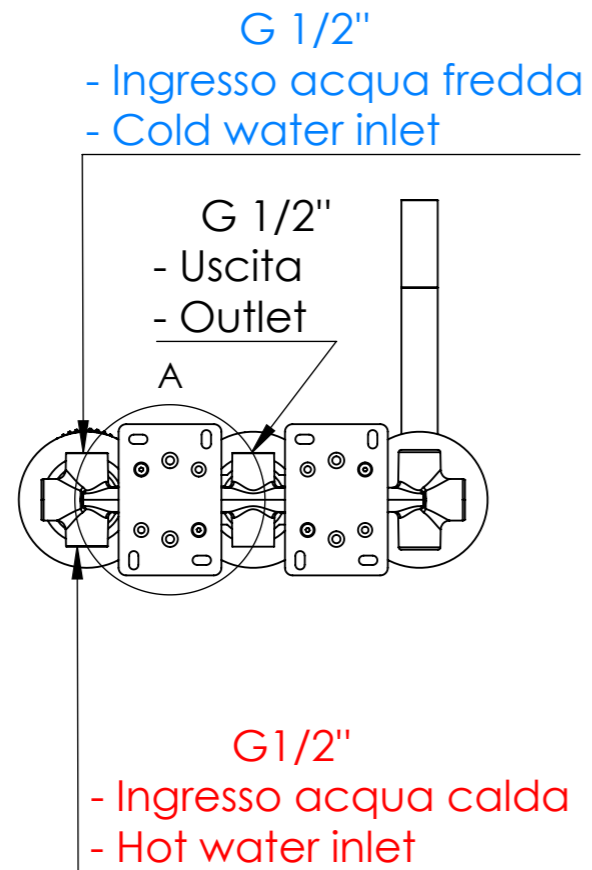

Descrizione: MISCELATORE INCASSO 2 VIE VASCA/DOCCIA su 3 PIASTRE TONDE + PRESA ACQUA A MURO

Description: 2 WAY BUILT-IN BATH/SHOWER MIXER on 3 ROUND PLATES + WALL WATER CONNECTOR

G1/2"  
L 150cm

DETTAGLIO A  
SCALA 2 : 5

Ricambi/Spare parts

Deviatore/Diverter: D522

Cartuccia/Cartridge: R52AP