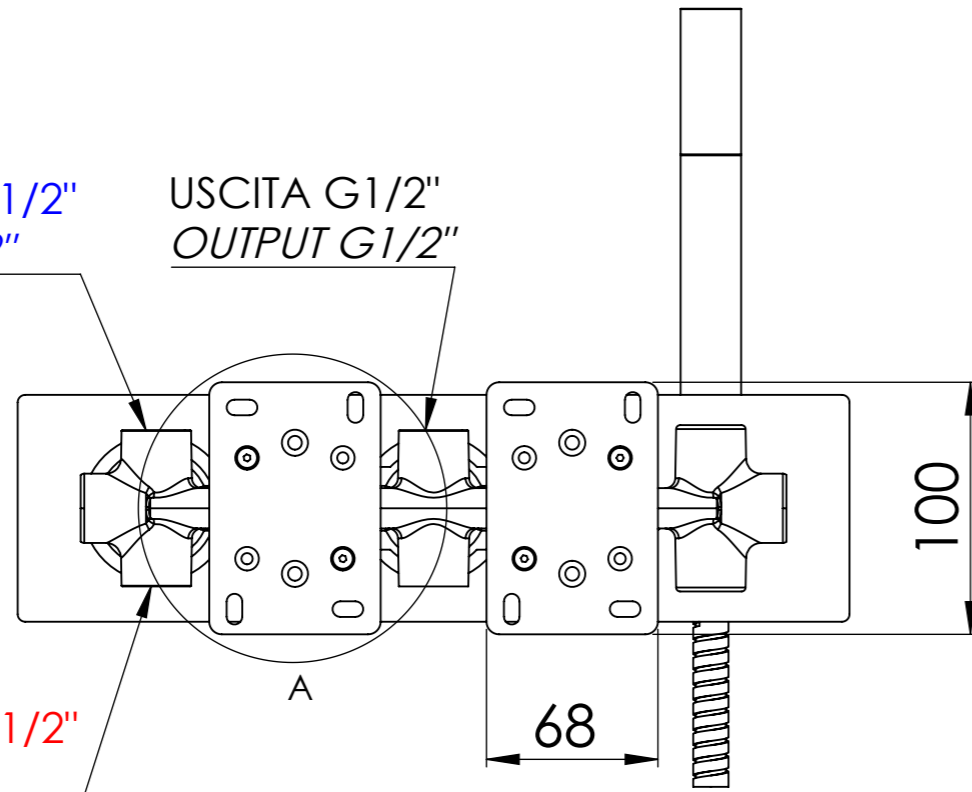

Descrizione: Set miscelatore a incasso 2 vie per vasca/doccia

Description: Built-in Shower kit with two ways diverter

ACQUA FREDDA G1/2"
COLD WATER G1/2"

USCITA G1/2"
OUTPUT G1/2"

ACQUA CALDA G1/2"
HOT WATER G1/2"

DETTAGLIO A
SCALA 1 : 2

Ricambi/Spare parts	
Cartuccia/Cartridge:	R52AP
Deviatore/Diverter:	D522
Aeratore/Aerator:	83QK72BP