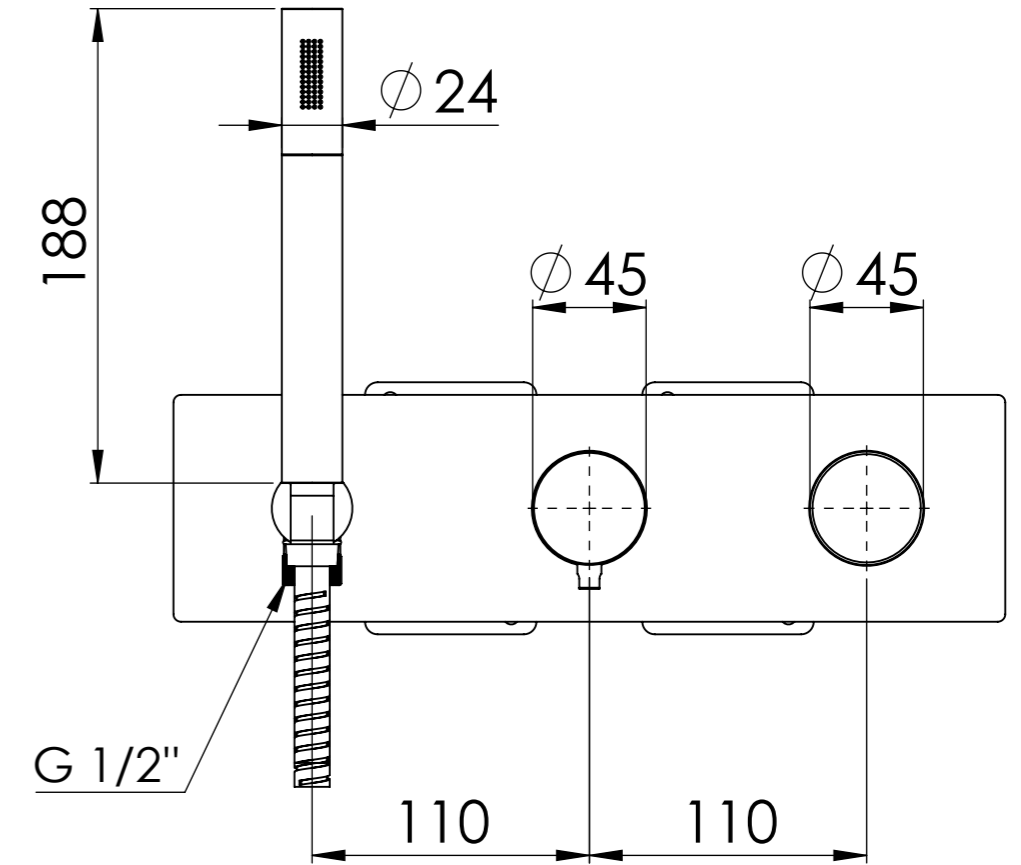

Descrizione: Set miscelatore a incasso 2 vie per vasca/doccia

Description: Built-in Shower kit with two ways diverter

ACQUA FREDDA G1/2"
COLD WATER G1/2"

USCITA G1/2"
OUTPUT G1/2"

ACQUA CALDA G1/2"
HOT WATER G1/2"

DETTAGLIO A
SCALA 1 : 2

Ricambi/Spare parts	
Cartuccia/Cartridge:	R52AP
Deviatore/Diverter:	D522
Aeratore/Aerator:	83QK72BP