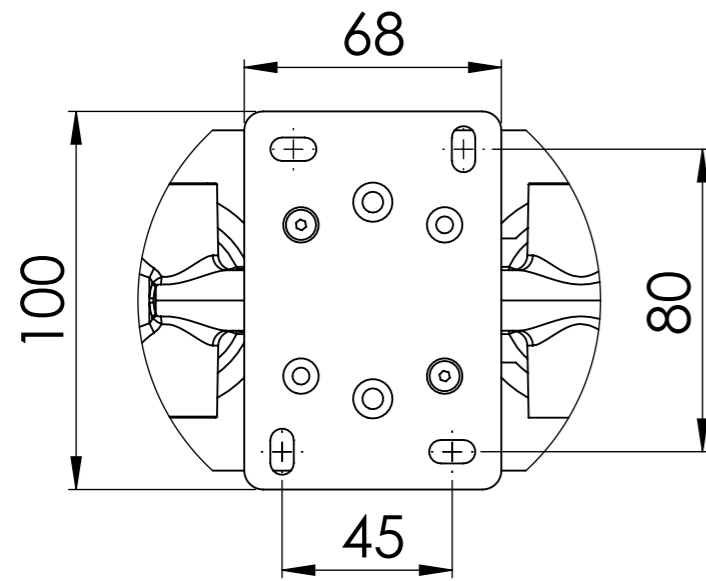

Descrizione: Set miscelatore a incasso 2 vie per vasca/doccia

Description: Built-in Shower kit with two ways diverter

ACQUA FREDDA G1/2"
COLD WATER G1/2"

USCITA G1/2"
OUTPUT G1/2"

ACQUA CALDA G1/2"
HOT WATER G1/2"

DETTAGLIO A
SCALA 1 : 2

Ricambi/Spare parts	
Cartuccia/Cartridge:	R52AP
Deviatore/Diverter:	D522
Aeratore/Aerator:	83QK72BP