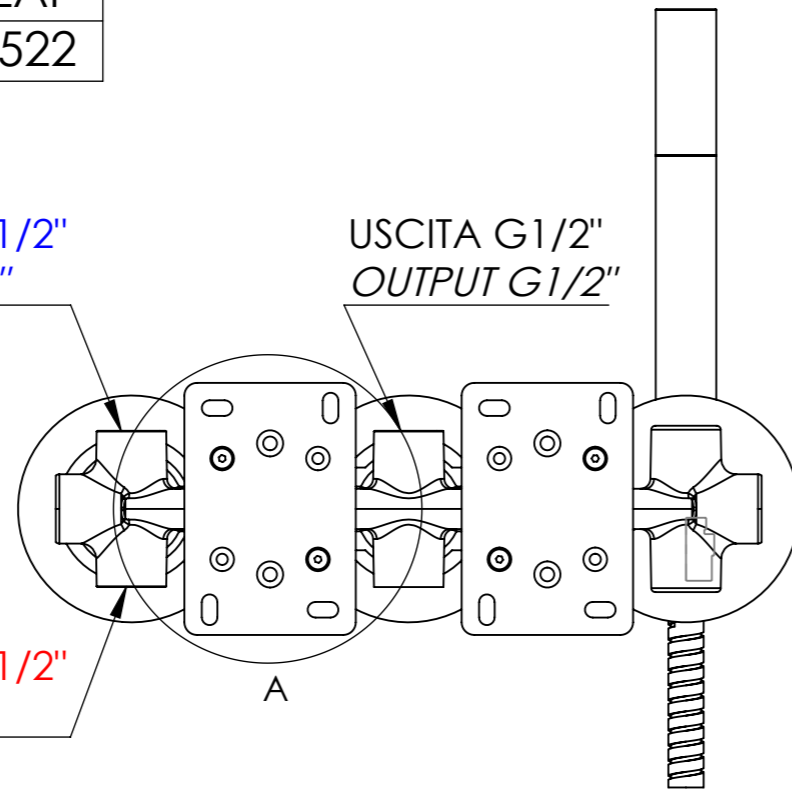

Descrizione: Set miscelatore a incasso 2 vie per vasca/doccia e piastre separate

Description: Built-in single lever shower kit with two ways diverter and single plates

Ricambi/Spare parts

Cartuccia/Cartridge: R52AP

Deviatore/Diverter: D522

ACQUA FREDDA G1/2"
COLD WATER G1/2"

USCITA G1/2"
OUTPUT G1/2"

ACQUA CALDA G1/2"
HOT WATER G1/2"

DETTAGLIO A
SCALA 1 : 2