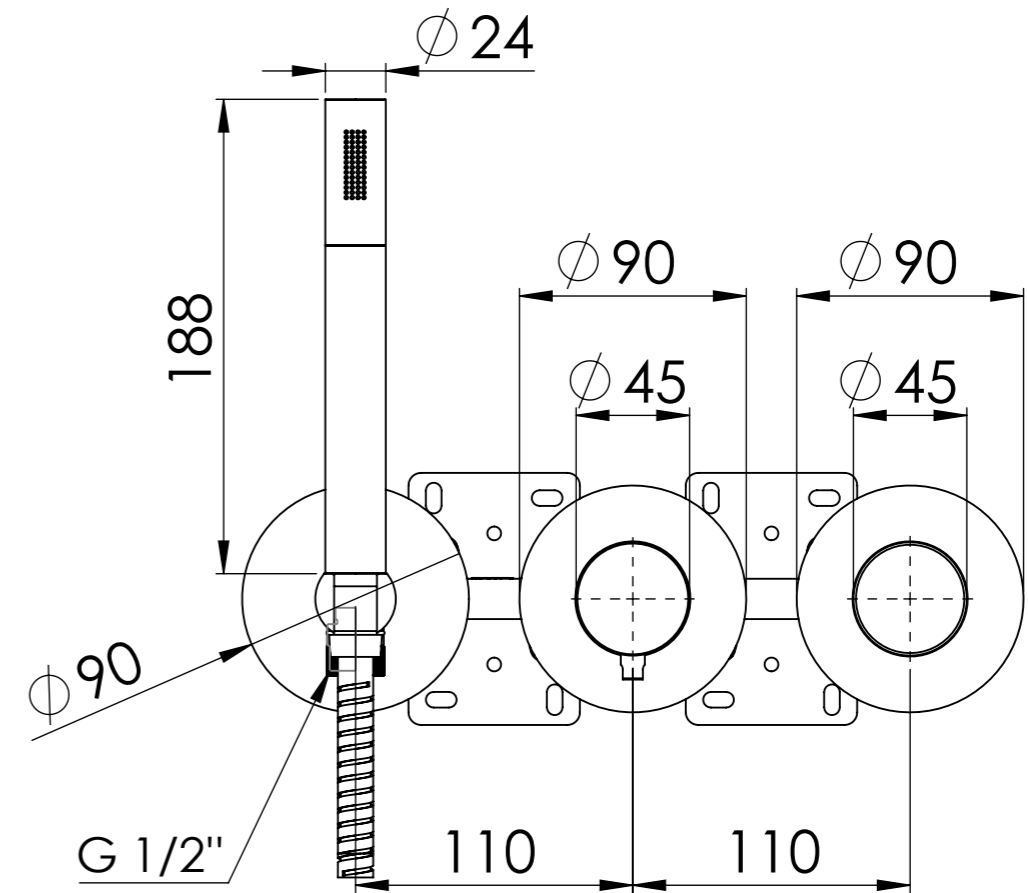

Descrizione: Set miscelatore a incasso 2 vie per vasca/doccia e piastre separate

Description: Built-in single lever shower kit with two ways diverter and single plates

Ricambi/Spare parts

Cartuccia/Cartridge: R52AP

Deviatore/Diverter: D522

ACQUA FREDDA G1/2"
COLD WATER G1/2"

USCITA G1/2"
OUTPUT G1/2"

ACQUA CALDA G1/2"
HOT WATER G1/2"

DETTAGLIO A
SCALA 1 : 2