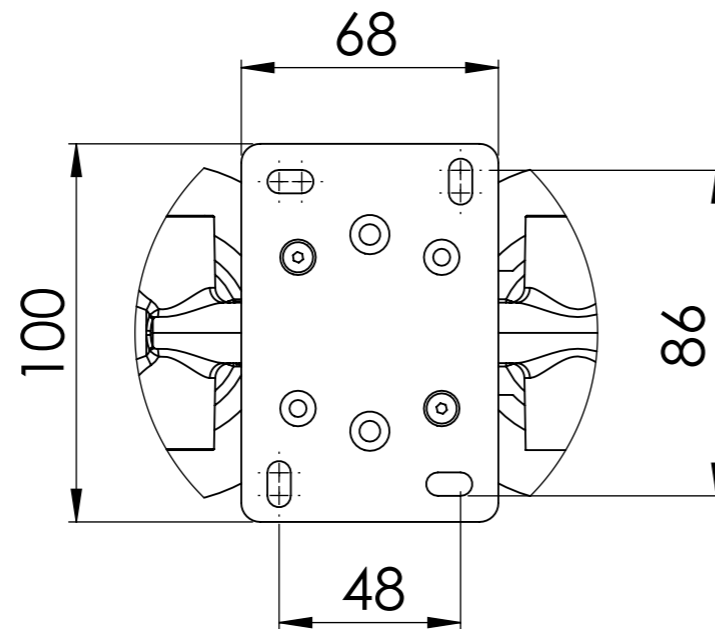

Descrizione: Set miscelatore a incasso 2 vie per vasca/doccia e piastre separate

Description: Built-in single lever shower kit with two ways diverter and single plates

Ricambi/Spare parts

Cartuccia/Cartridge: R52AP

Deviatore/Diverter: D522

ACQUA FREDDA G1/2"
COLD WATER G1/2"

USCITA G1/2"
OUTPUT G1/2"

ACQUA CALDA G1/2"
HOT WATER G1/2"

DETTAGLIO A
SCALA 1 : 2