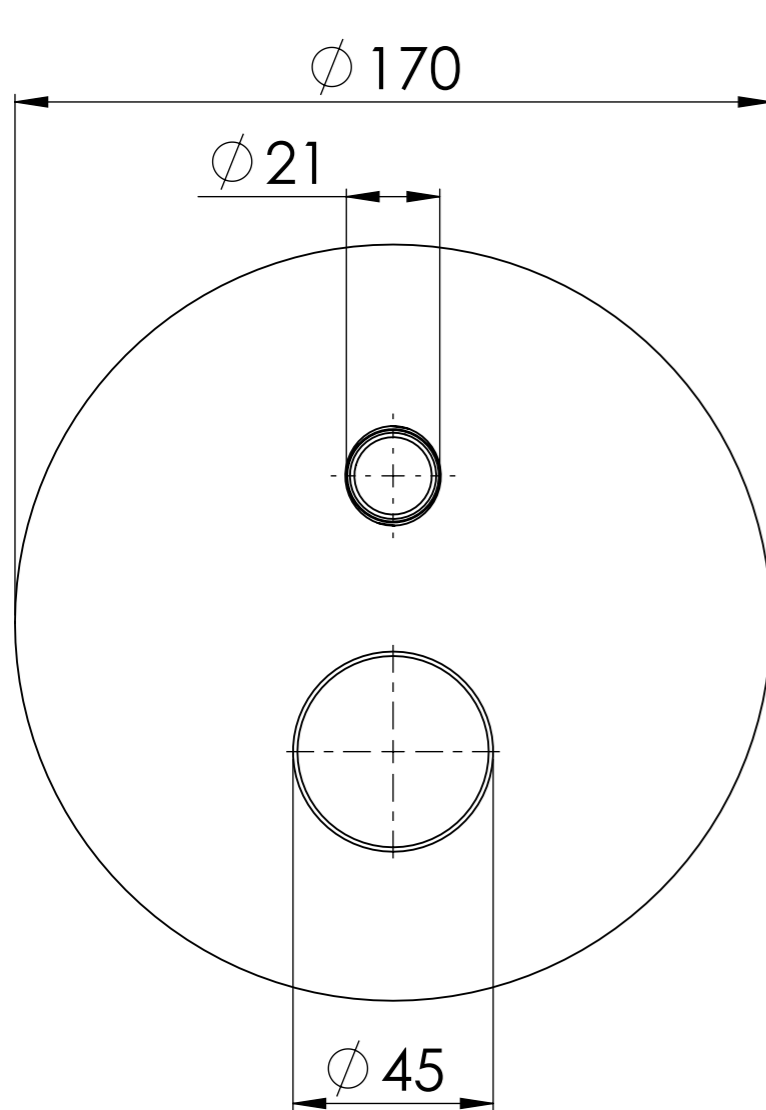

Descrizione: Miscelatore monocomando da incasso con deviatore a due vie

Description: Single lever Built-in mixer with two ways diverter

Ricambi/Spare parts

Cartuccia/Cartridge: R52

Deviatore/Diverter: DEVK9

Min 29mm
Max 54mm

USCITA SECONDARIA G1/2"
SECONDARY OUTPUT G1/2"

ACQUA FREDDA G1/2"
COLD WATER G1/2"

ACQUA CALDA G1/2"
HOT WATER G1/2"

USCITA PRIMARIA G3/4"
MAIN WATER OUPUT G3/4"