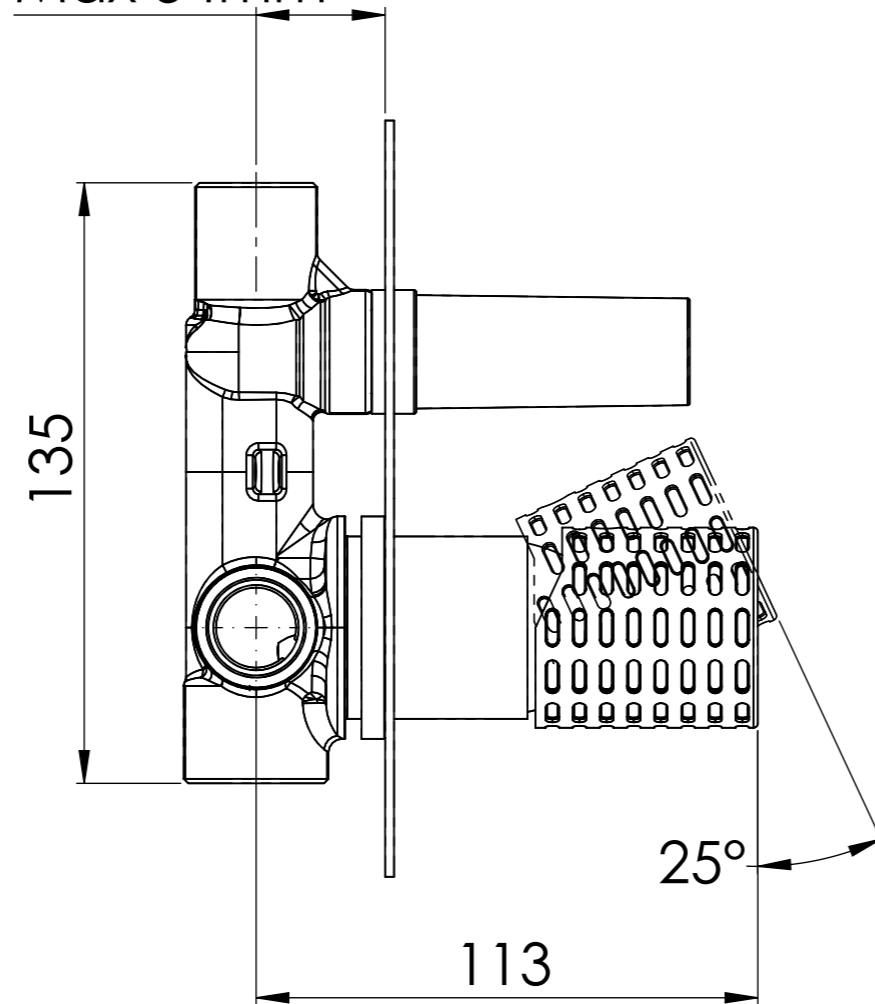

Descrizione: Miscelatore monocomando da incasso con deviatore a due vie

Description: Single lever Built-in mixer with two ways diverter

Ricambi/Spare parts

Cartuccia/Cartridge: R52

Deviatore/Diverter: DEVK9

Min 29mm
Max 54mm

USCITA SECONDARIA G1/2"
SECONDARY OUTPUT G1/2"

ACQUA FREDDA G1/2"
COLD WATER G1/2"

ACQUA CALDA G1/2"
HOT WATER G1/2"

USCITA PRIMARIA G3/4"
MAIN WATER OUPUT G3/4"