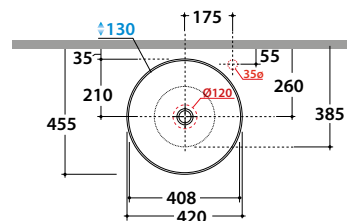

T-EDGE - Le Ciotole - B6T42BI

CE EN 14688:2018

GLOBO

Inspired by Life

Cod. **B6T42BI**

Lavabo Ø 42 h 16 cm. Installazione da appoggio. Peso 6 Kg

Lavabo abbinabile con Arredo OPI

* Per rubinetto su piano

[Clicca per visualizzare o scaricare](#)

DOP N° L001-01

GLOBOTHIN®

Un nuovo ed esclusivo impasto ceramico per portare a soli 6 mm di spessore i bordi dei lavabi, mantenendone inalterati la stabilità e le geometrie