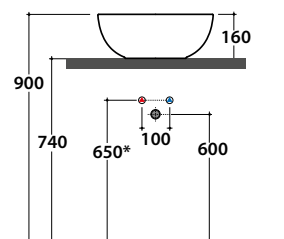

T-EDGE - Le Ciotole - B6T42BI

CE EN 14688:2018

GLOBO

Inspired by Life

Cod. **B6T42BI**

Lavabo Ø 42 h 16 cm. Installazione da appoggio. Peso 6 Kg

Lavabo abbinabile con Arredo OPI

* Per rubinetto su piano

BATAFORM®

Bagno di Colore

Le Pietre

CERASLIDE®

GLOBOTHIN®

Cod. **FI024BI**

Piletta a scarico libero con tappo in ceramica per lavabi senza troppo pieno. Peso 0,5 Kg

Cod. **FI024CR**

[Clicca per visualizzare o scaricare](#)

DOP N° L001-01

GLOBOTHIN®

Un nuovo ed esclusivo impasto ceramico per portare a soli 6 mm di spessore i bordi dei lavabi, mantenendone inalterati la stabilità e le geometrie