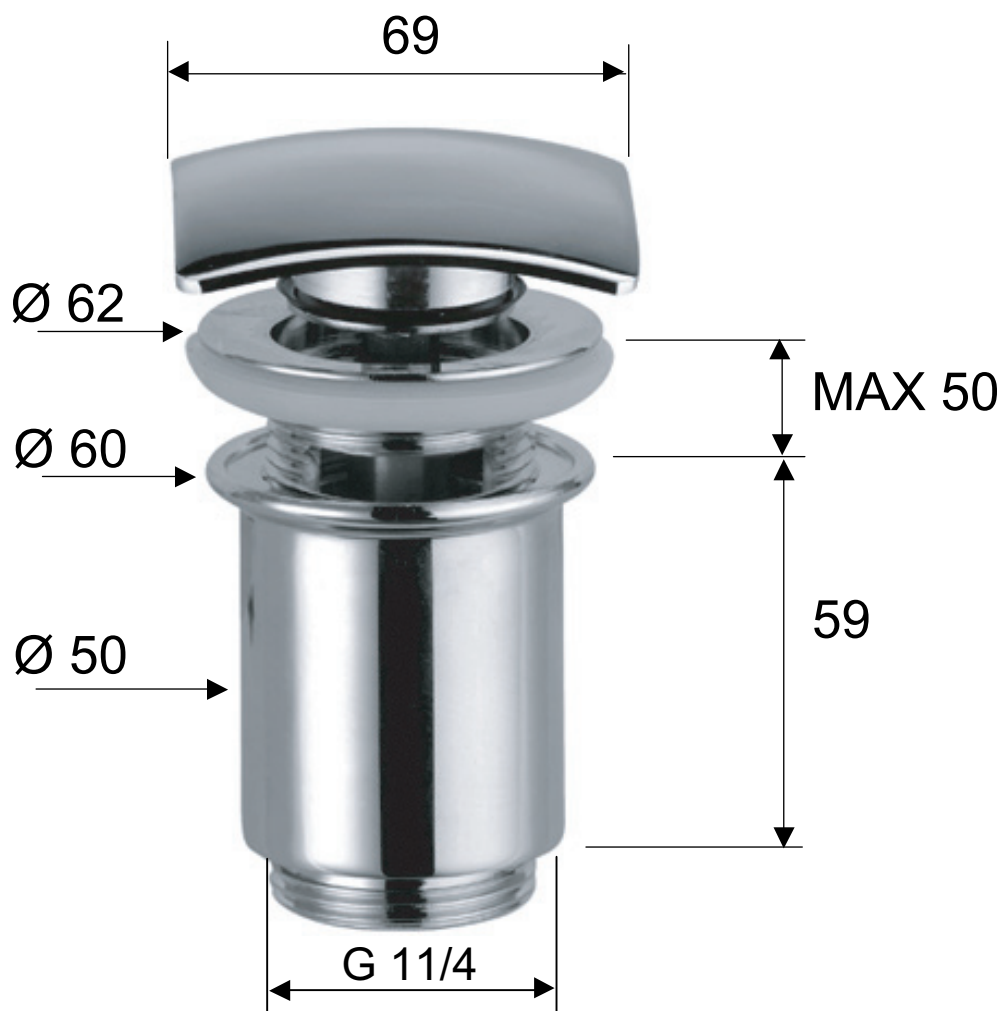

ART. COD.

**905 SCC**

sCARICO AUTOMATICO CON SISTEMA CLICK-CLACK  
*AUTOMATIC POP-WASTE CLICK-CLACK SYSTEM*

**MATERIALI / MATERIALS**

OTTONE CROMATO / CHROME PLATED BRASS

**CROMATURA / CHROME PLATING**

UNI EN 248