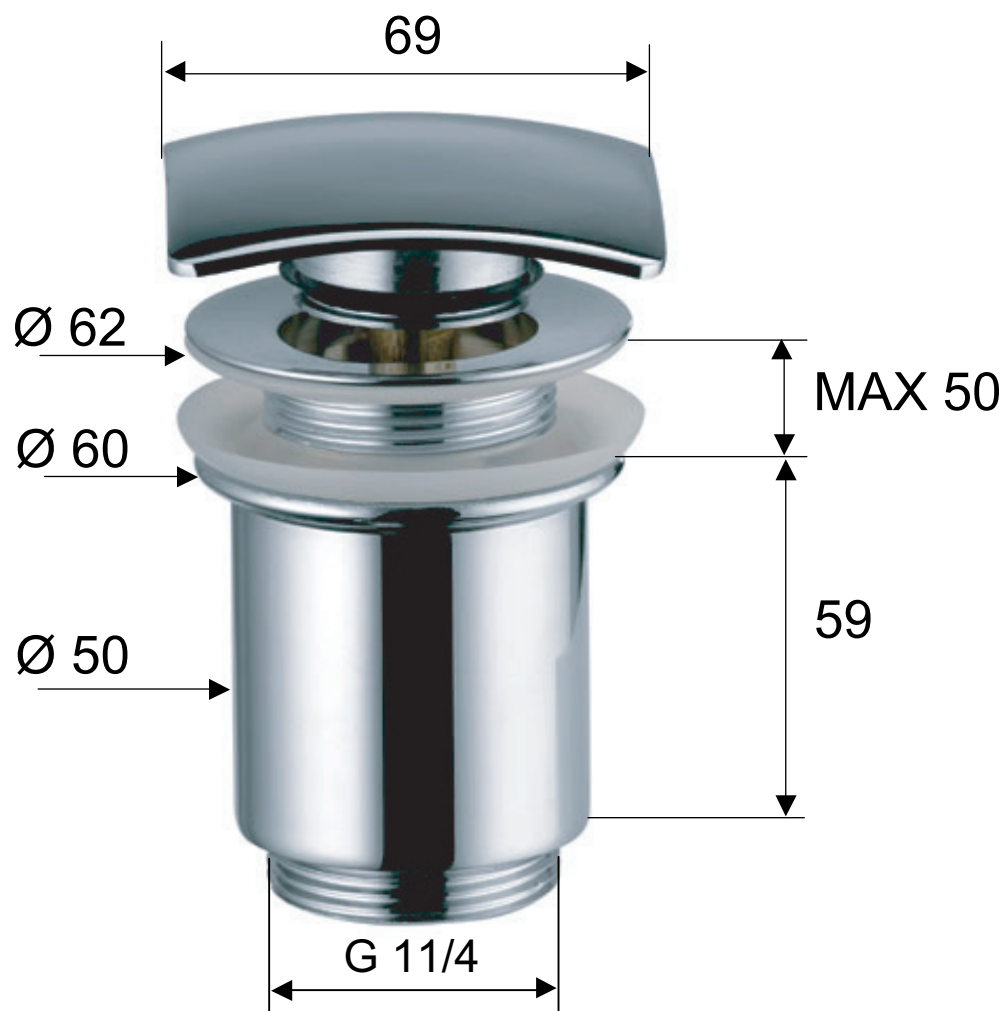

ART. COD.

904 SCC

sCARICO AUTOMATICO CON SISTEMA CLICK-CLACK
AUTOMATIC POP-WASTE CLICK-CLACK SYSTEM

MATERIALI / MATERIALS

OTTONE CROMATO / CHROME PLATED BRASS

CROMATURA / CHROME PLATING

UNI EN 248

Via Leonardo da Vinci 83 - 20062 Cassano d'Adda (MI) Italy - Tel. +39-0363 364211