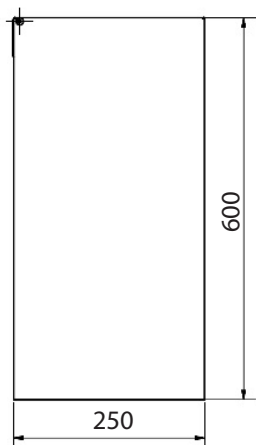

illustration:

rámeček pro uchycení
odpadkového sáčku /
frame for holding a
trash bag / Rahmen
zum Müllbaghalter

montážní díl /
assembly part /
Montageteil:

Parametry / Features / Eigenschaften

šířka / width / Breite:	300mm
výška / height / Höhe:	600mm
hloubka / depth / Höhe:	250mm
materiál / material / Material:	nerez / stainless steel / rostfrei
povrch. úprava / finish / Schluss:	brus / brush / gebürstet
záruka / warranty / Garantie:	6 let / 6 years / 6 Jahre
objem / volume / Volumen:	45 l