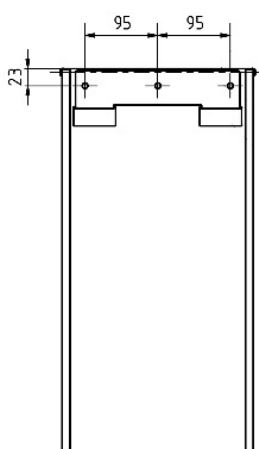

illustration:

rámeček pro uchycení
odpadkového sáčku /
frame for holding a
trash bag / Rahmen
zum Müllbaghalter

montážní díl /
assembly part /
Montageteil:

Parametry / Features / Eigenschaften

šířka / width / Breite:	300mm
výška / height / Höhe:	600mm
hloubka / depth / Höhe:	250mm
materiál / material / Material:	nerez / stainless steel / rostfrei
povrch. úprava / finish / Schluss:	brus / brush / gebürstet
záruka / warranty / Garantie:	6 let / 6 years / 6 Jahre
objem / volume / Volumen:	45 l