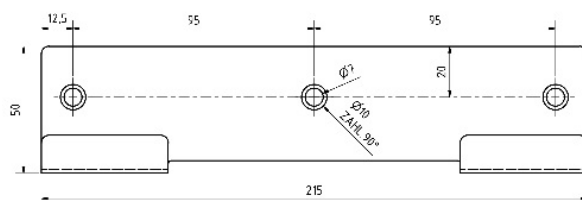

illustration:

rámeček pro uchycení
odpadkového sáčku /
frame for holding a
trash bag / Rahmen
zum Müllbaghalter

montážní díl /
assembly part /
Montageteil:

Parametry / Features / Eigenschaften

šířka / width / Breite:	300mm
výška / height / Höhe:	600mm
hloubka / depth / Höhe:	250mm
materiál / material / Material:	nerez / stainless steel / rostfrei
povrch. úprava / finish / Schluss:	brus / brush / gebürstet
záruka / warranty / Garantie:	6 let / 6 years / 6 Jahre
objem / volume / Volumen:	45 l