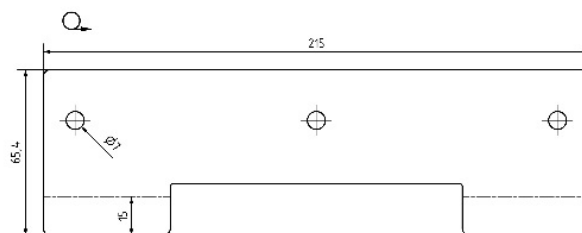

illustration:

rámeček pro uchycení
odpadkového sáčku /
frame for holding a
trash bag / Rahmen
zum Müllbaghalter

montážní díl /
assembly part /
Montageteil:

Parametry / Features / Eigenschaften

šířka / width / Breite:	300mm
výška / height / Höhe:	600mm
hloubka / depth / Höhe:	250mm
materiál / material / Material:	nerez / stainless steel / rostfrei
povrch. úprava / finish / Schluss:	brus / brush / gebürstet
záruka / warranty / Garantie:	6 let / 6 years / 6 Jahre
objem / volume / Volumen:	45 l