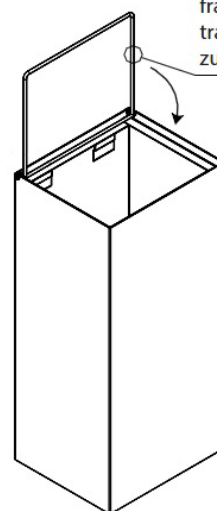

illustration:

rámeček pro uchycení
odpadkového sáčku /
frame for holding a
trash bag / Rahmen
zum Müllbaghalter

montážní díl /
assembly part /
Montageteil:

Parametry / Features / Eigenschaften

šířka / width / Breite:	300mm
výška / height / Höhe:	600mm
hloubka / depth / Höhe:	250mm
materiál / material / Material:	nerez / stainless steel / rostfrei
povrch. úprava / finish / Schluss:	brus / brush / gebürstet
záruka / warranty / Garantie:	6 let / 6 years / 6 Jahre
objem / volume / Volumen:	45 l