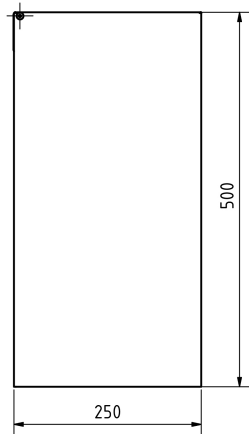

ilustrační foto /  
illustration /  
Illustration:

rámeček pro uchycení  
odpadkového sáčku /  
frame for holding a  
trash bag / Rahmen  
zum Müllbaghalter

montážní díl /  
assembly part /  
Montageteil:

## Parametry / Features / Eigenschaften

šířka / width / Breite:	250mm
výška / height / Höhe:	500mm
hloubka / depth / Höhe:	250mm
materiál / material / Material:	nerez / stainless steel / Rostfrei
povrch. úprava / finish / Schluss:	lesk / polished / Poliert
záruka / warranty / Garantie:	6 let / 6 years / 6 Jahre
objem / volume / Volumen:	25 l