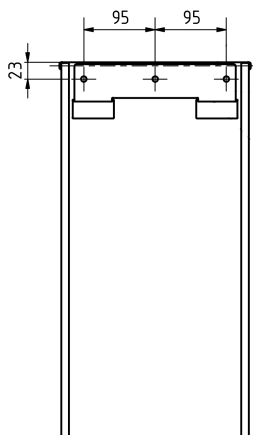

ilustrační foto /  
illustration /  
Illustration:

rámeček pro uchycení  
odpadkového sáčku /  
frame for holding a  
trash bag / Rahmen  
zum Müllbaghalter

montážní díl /  
assembly part /  
Montageteil:

## Parametry / Features / Eigenschaften

šířka / width / Breite:	250mm
výška / height / Höhe:	500mm
hloubka / depth / Höhe:	250mm
materiál / material / Material:	nerez / stainless steel / Rostfrei
povrch. úprava / finish / Schluss:	lesk / polished / Poliert
záruka / warranty / Garantie:	6 let / 6 years / 6 Jahre
objem / volume / Volumen:	25 l