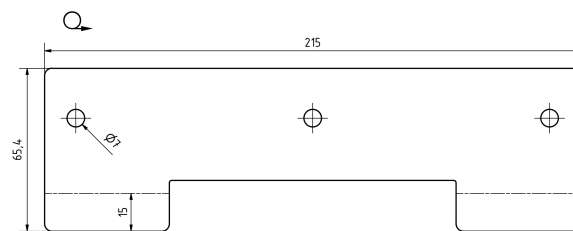

ilustrační foto /  
illustration /  
Illustration:

rámeček pro uchycení  
odpadkového sáčku /  
frame for holding a  
trash bag / Rahmen  
zum Müllbaghalter

montážní díl /  
assembly part /  
Montageteil:

## Parametry / Features / Eigenschaften

šířka / width / Breite:	250mm
výška / height / Höhe:	500mm
hloubka / depth / Höhe:	250mm
materiál / material / Material:	nerez / stainless steel / Rostfrei
povrch. úprava / finish / Schluss:	lesk / polished / Poliert
záruka / warranty / Garantie:	6 let / 6 years / 6 Jahre
objem / volume / Volumen:	25 l