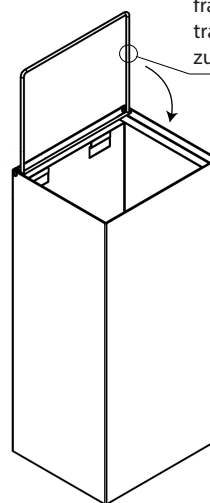

ilustrační foto /  
illustration /  
Illustration:

rámeček pro uchycení  
odpadkového sáčku /  
frame for holding a  
trash bag / Rahmen  
zum Müllbaghalter

montážní díl /  
assembly part /  
Montageteil:

## Parametry / Features / Eigenschaften

šířka / width / Breite:	250mm
výška / height / Höhe:	500mm
hloubka / depth / Höhe:	250mm
materiál / material / Material:	nerez / stainless steel / Rostfrei
povrch. úprava / finish / Schluss:	lesk / polished / Poliert
záruka / warranty / Garantie:	6 let / 6 years / 6 Jahre
objem / volume / Volumen:	25 l