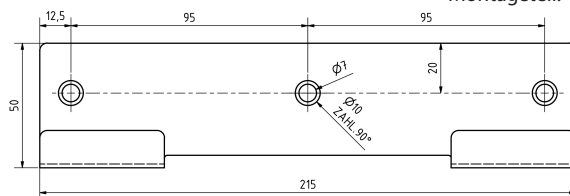

ilustrační foto /  
illustration /  
Illustration:

rámeček pro uchycení  
odpadkového sáčku /  
frame for holding a  
trash bag / Rahmen  
zum Müllbaghalter

montážní díl /  
assembly part /  
Montageteil:

## Parametry / Features / Eigenschaften

šířka / width / Breite:	250mm
výška / height / Höhe:	500mm
hloubka / depth / Höhe:	250mm
materiál / material / Material:	nerez / stainless steel / Rostfrei
povrch. úprava / finish / Schluss:	lesk / polished / Poliert
záruka / warranty / Garantie:	6 let / 6 years / 6 Jahre
objem / volume / Volumen:	25 l