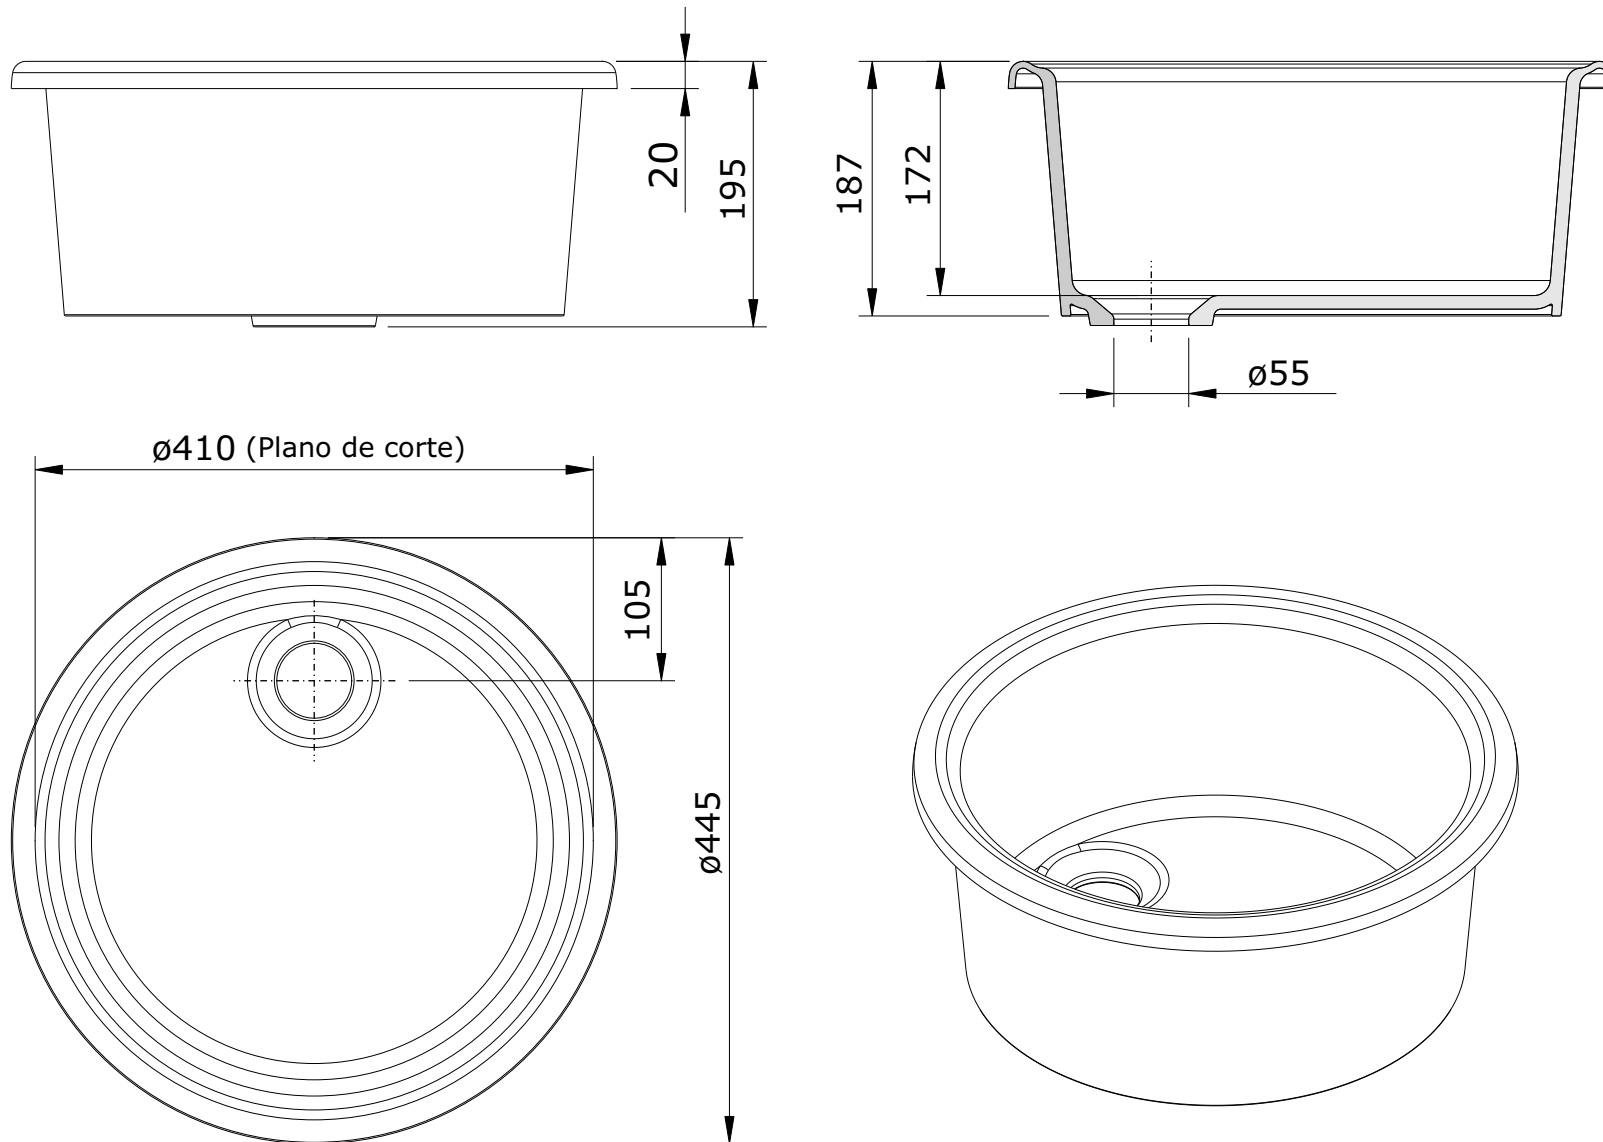

série: Cuba

descrição: Lava-louças

sanindusa®

código: 7200

revisão: 01

Os produtos apresentados seguem especificações técnicas internas da SANINDUSA.

As dimensões são meramente indicativas.

Reservamos o direito de fazer alterações técnicas que permitam melhorar a funcionalidade dos nossos produtos, sem aviso prévio.

The presented products follow technical specifications from SANINDUSA.

The dimensions of the pieces are merely a reference.

We reserve the right to introduce technical improvements in our products without previous advice.