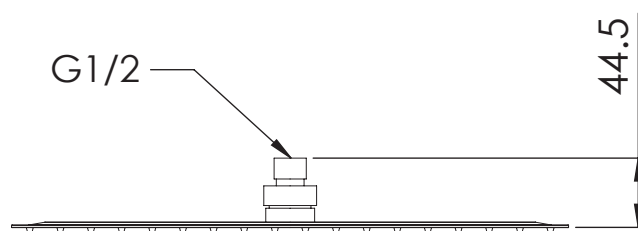

REMER

RUBINETTERIE

SERIE
SERIES

SOFFIONI SHOWER HEADS 357UFM40X

CODICE
CODE

IMMAGINE - IMAGE

DESCRIZIONE - DESCRIPTION

Soffione doccia ultra piatto in acciaio INOX lucidato a specchio, Ø 40 cm.

Ultra slim stainless steel mirror polished shower head, Ø 40 cm.

SCHEDA TECNICA - TECHNICAL FEATURES

PORTATA LIMITATA - FLOW RATE 15 l/min – 3 bar

CARATTERISTICHE - FEATURES

Acciaio INOX
Stainless Steel

Con Getti Anticalcare
With Antilimescale Jets