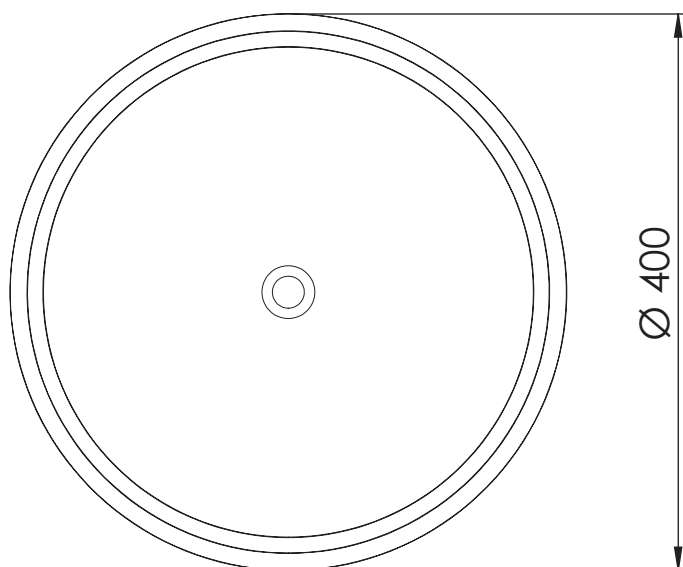

REMER

RUBINETTERIE

SERIE
SERIES

SOFFIONI SHOWER HEADS 357UFM40X

CODICE
CODE

IMMAGINE - IMAGE

DESCRIZIONE - DESCRIPTION

Soffione doccia ultra piatto in acciaio INOX lucidato a specchio, Ø 40 cm.

Ultra slim stainless steel mirror polished shower head, Ø 40 cm.

SCHEDA TECNICA - TECHNICAL FEATURES

PORTATA LIMITATA - FLOW RATE 15 l/min – 3 bar

CARATTERISTICHE - FEATURES

Acciaio INOX
Stainless Steel

Con Getti Anticalcare
With Antilimescale Jets