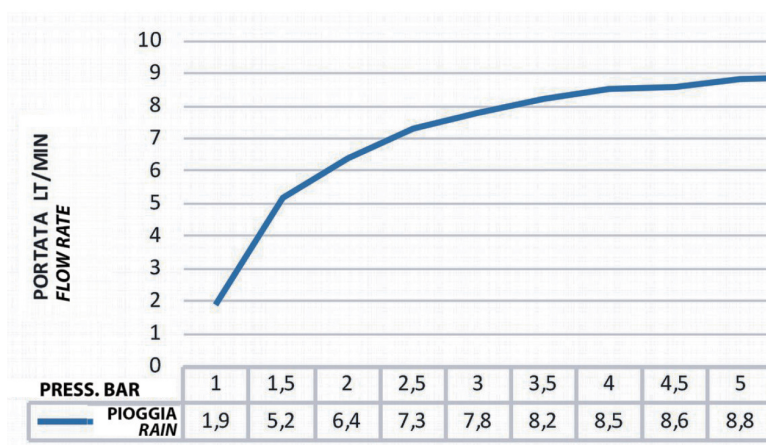

#### PORTATA - FLOW RATE

REMER Rubinetterie S.p.A.

Via Leonardo Da Vinci, 83 - 20062 Cassano d'Adda (MI) - Italy - Tel. +39 0363 364211 - info@remer.eu - www.remer.eu