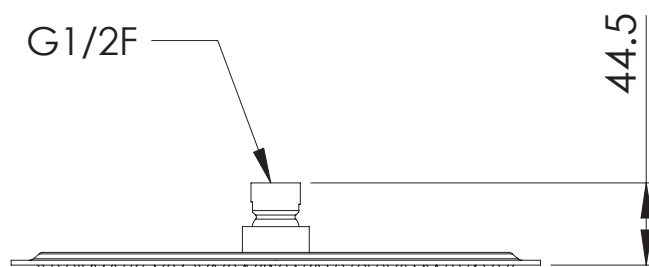

CARATTERISTICHE - FEATURES

Acciaio INOX
Stainless Steel

Con Getti Anticalcare
With Antilimestone Jets

Getto effetto pioggia ad ampia copertura
Wide coverage rain effect