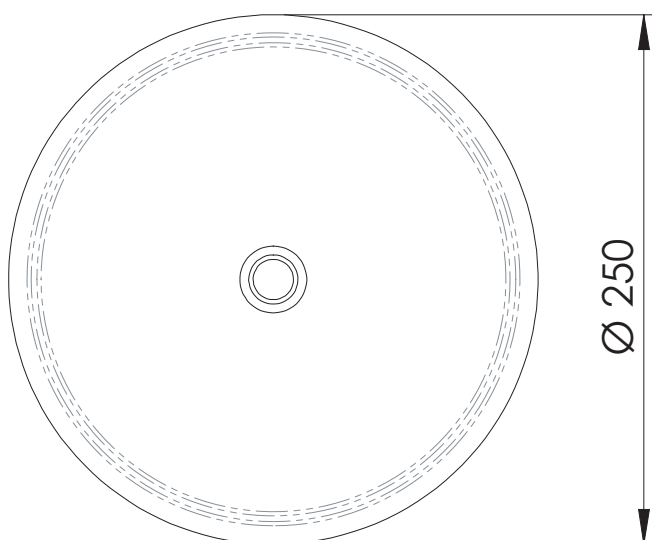

CARATTERISTICHE - FEATURES

Acciaio INOX
Stainless Steel

Con Getti Anticalcare
With Antilimestone Jets

Getto effetto pioggia ad ampia copertura
Wide coverage rain effect