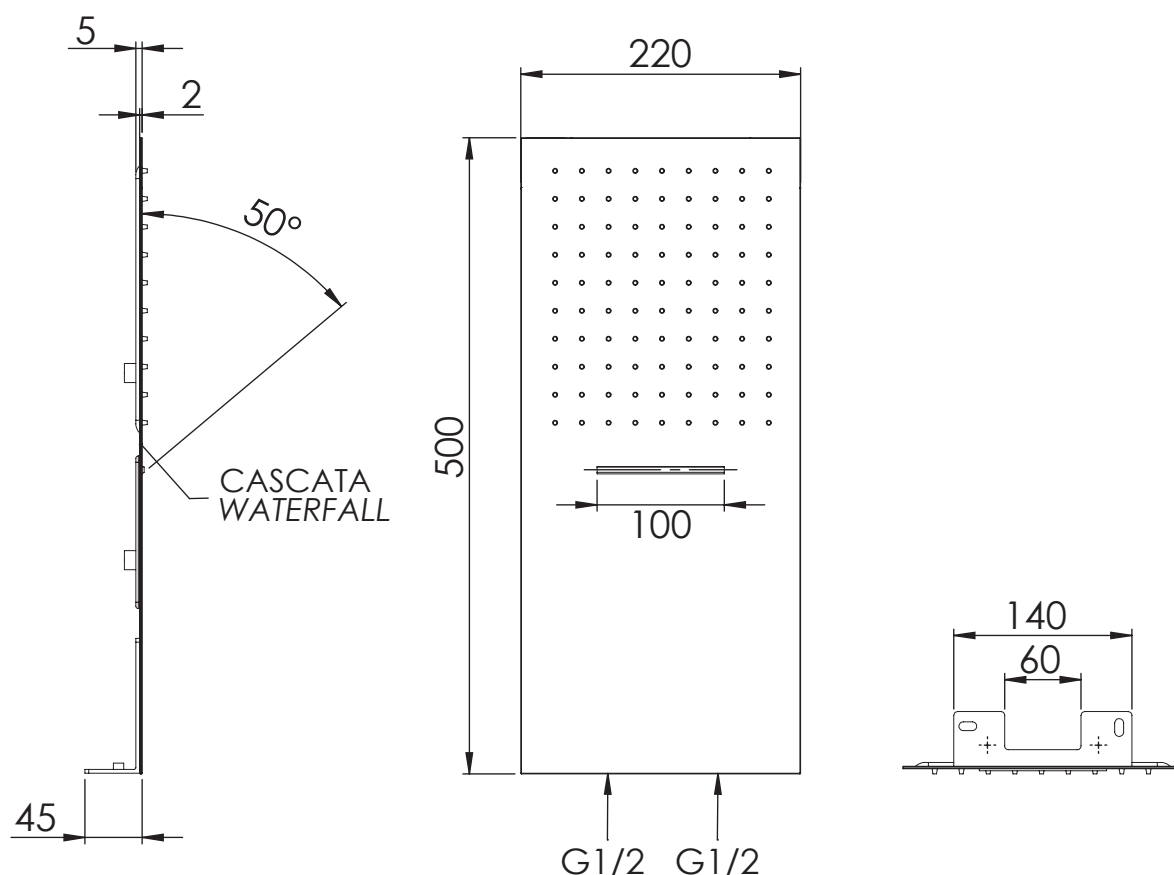

REMER

RUBINETTERIE

SERIE
SERIES

CODICE
CODE

SOFFIONI SHOWER HEADS 350UFCANOX

IMMAGINE - IMAGE

DESCRIZIONE - DESCRIPTION

Soffione doccia anticalcare ultrapiatto 50x22 cm, a parete in acciaio INOX nero opaco, 2 funzioni: getto a pioggia e cascata.

Ultraslim antilimestone stainless steel matt black wall shower head, 2 functions: rain and waterfall, 50x22 cm.

SCHEDA TECNICA - TECHNICAL FEATURES

CARATTERISTICHE - FEATURES

Acciaio INOX
Stainless Steel