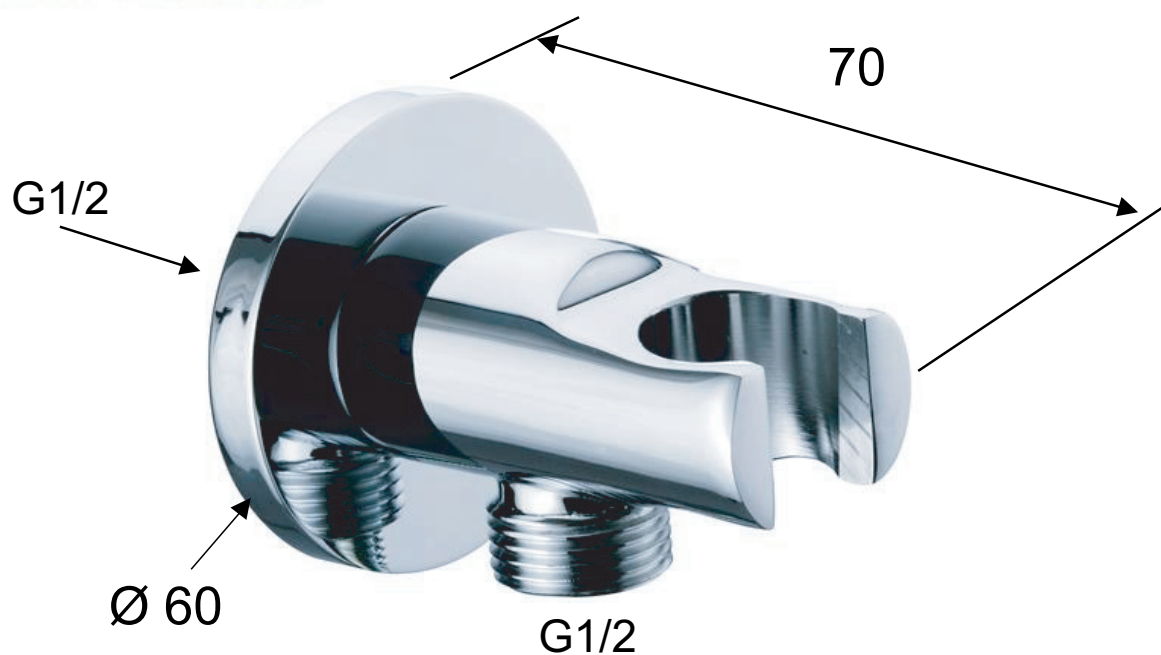

ART. COD.

337 M

INGRESSO
INLET
G1/2

USCITA
OUTLET
G1/2

MATERIALI / MATERIALS

OTTONE CROMATO / CHROME PLATED BRASS

CROMATURA / CHROME PLATING

UNI EN 248