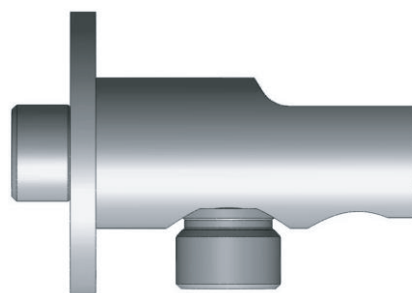

ART. COD.

337 M

INGRESSO
INLET
G1/2

USCITA
OUTLET
G1/2

MATERIALI / MATERIALS

OTTONE CROMATO / CHROME PLATED BRASS

CROMATURA / CHROME PLATING

UNI EN 248