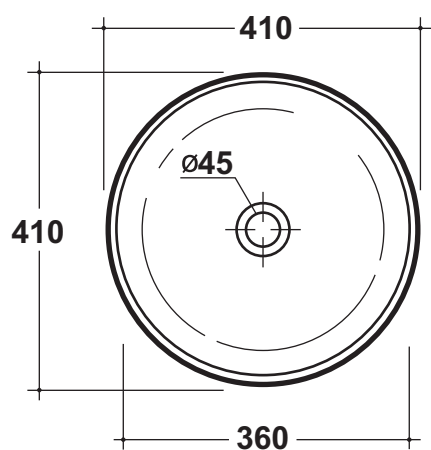

Olympia

TEXTURE

Agg.06/11/06

Agg.23/09/10

Art.31.TO

Kg. 8

Lavabo tondo da appoggio

Round washbasin over top