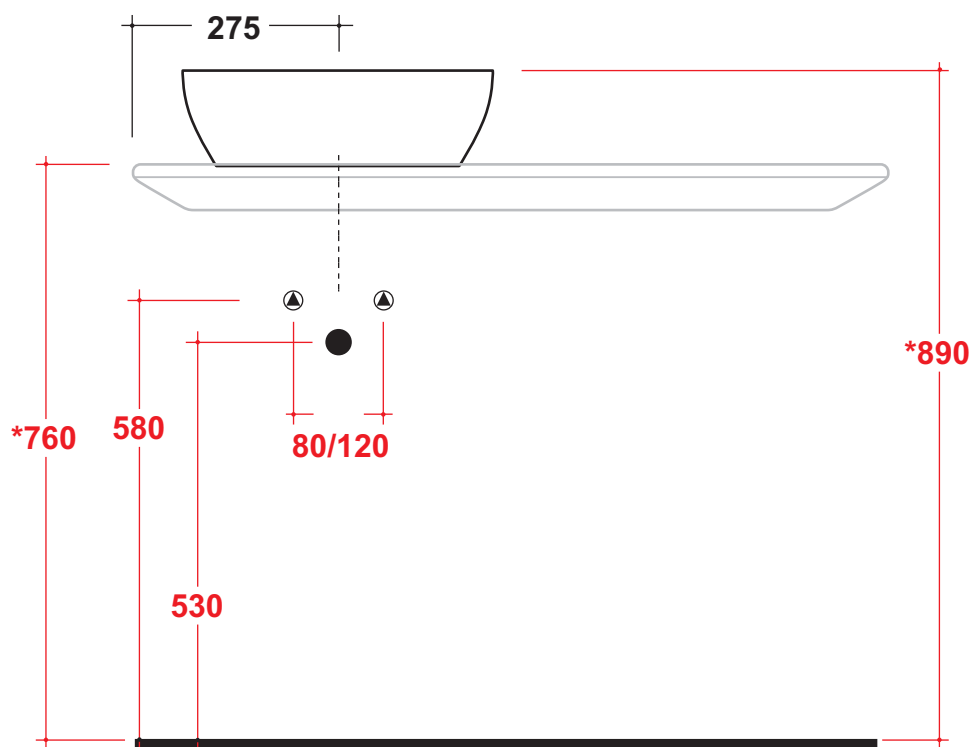

Olympia

TEXTURE

Agg.06/11/06

Agg.23/09/10

Art.31.TO

Kg. 8

Lavabo tondo da appoggio

Round washbasin over top

* Quota di installazione consigliata
Advised measure for installation