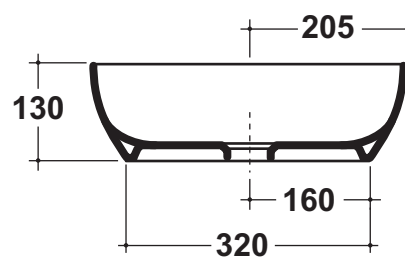

Olympia

TEXTURE

Agg.06/11/06

Agg.23/09/10

Art.31.TO

Kg. 8

Lavabo tondo da appoggio

Round washbasin over top