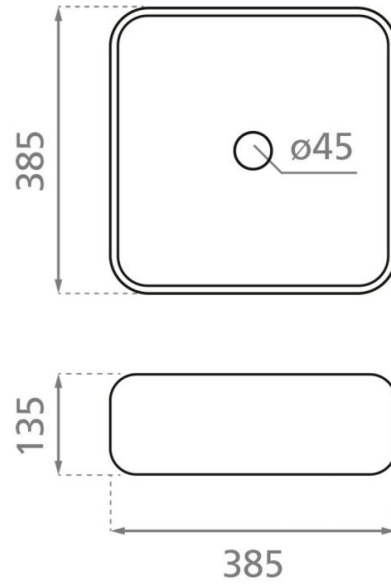

Dinan

Ref. 4115

385x385x135 mm.

Características

Lavabo sobre encimera
Sin rebosadero
Porcelana blanca
385x385x135 mm.

: