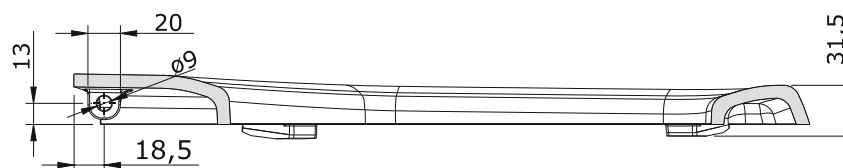

série: Millennium descrição: Tampa do tampo de sanita

código: 20511 revisão: 00

sanindusa®

Os produtos apresentados seguem especificações técnicas internas da SANINDUSA.

As dimensões são meramente indicativas.

We reserve the right to introduce technical improvements in our products without previous advice.

série: Millennium descrição: Aro do tampo de sanita

código: 20511 revisão: 00

sanindusa®

Os produtos apresentados seguem especificações técnicas internas da SANINDUSA.

As dimensões são meramente indicativas.

Reservamos o direito de fazer alterações técnicas que permitam melhorar a funcionalidade dos nossos produtos, sem aviso prévio.

The presented products follow technical specifications from SANINDUSA.