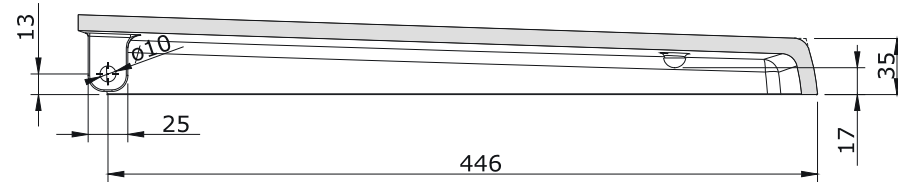

série: Millennium descrição: Tampa do tampo de sanita

código: 20511 revisão: 00

sanindusa®

Os produtos apresentados seguem especificações técnicas internas da SANINDUSA.

As dimensões são meramente indicativas.

We reserve the right to introduce technical improvements in our products without previous advice.

série: Millennium descrição: Aro do tampo de sanita

código: 20511 revisão: 00

sanindusa®

Os produtos apresentados seguem especificações técnicas internas da SANINDUSA.

As dimensões são meramente indicativas.

Reservamos o direito de fazer alterações técnicas que permitam melhorar a funcionalidade dos nossos produtos, sem aviso prévio.

The presented products follow technical specifications from SANINDUSA.