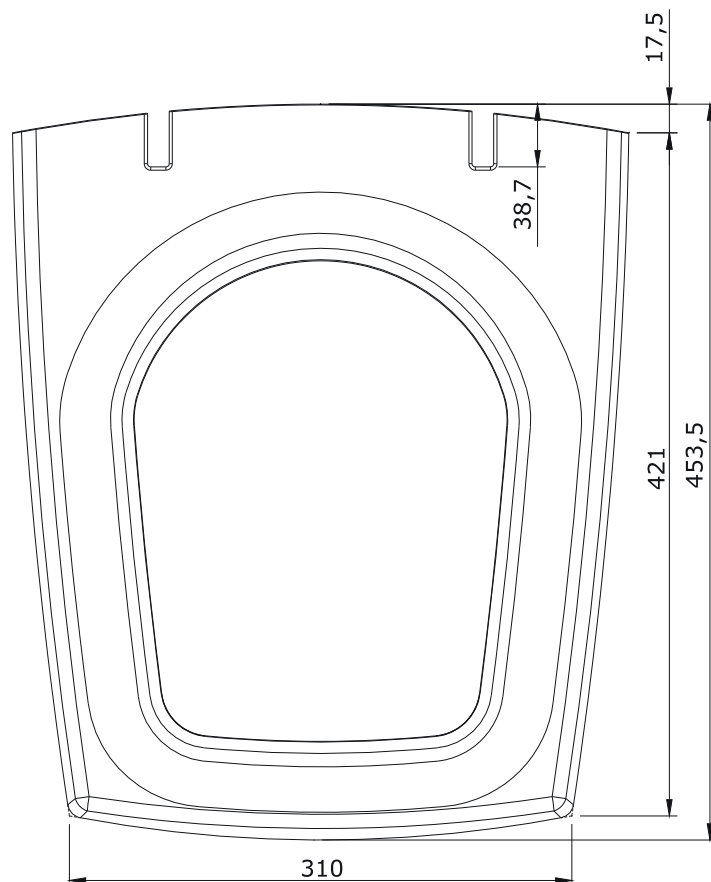

série: Millennium descrição: Tampa do tampo de sanita

código: 20511 revisão: 00

sanindusa®

Os produtos apresentados seguem especificações técnicas internas da SANINDUSA.

As dimensões são meramente indicativas.

We reserve the right to introduce technical improvements in our products without previous advice.

série: Millennium descrição: Aro do tampo de sanita

código: 20511 revisão: 00

sanindusa®

Os produtos apresentados seguem especificações técnicas internas da SANINDUSA.

As dimensões são meramente indicativas.

Reservamos o direito de fazer alterações técnicas que permitam melhorar a funcionalidade dos nossos produtos, sem aviso prévio.

The presented products follow technical specifications from SANINDUSA.