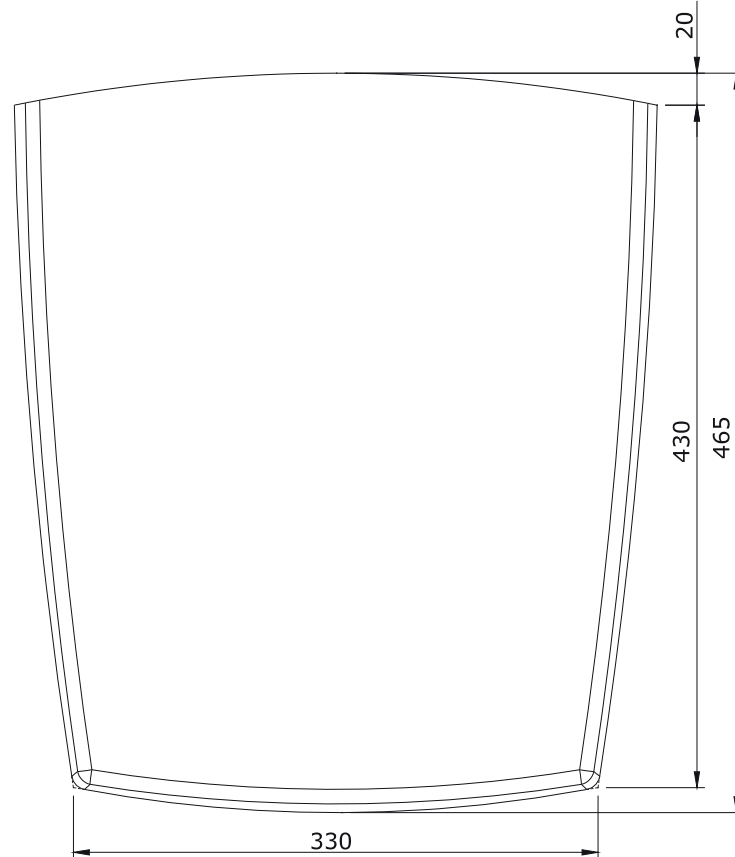

série: Millennium descrição: Tampa do tampo de sanita

código: 20511 revisão: 00

sanindusa®

Os produtos apresentados seguem especificações técnicas internas da SANINDUSA.

As dimensões são meramente indicativas.

We reserve the right to introduce technical improvements in our products without previous advice.

série: Millennium descrição: Aro do tampo de sanita

código: 20511 revisão: 00

sanindusa®

Os produtos apresentados seguem especificações técnicas internas da SANINDUSA.