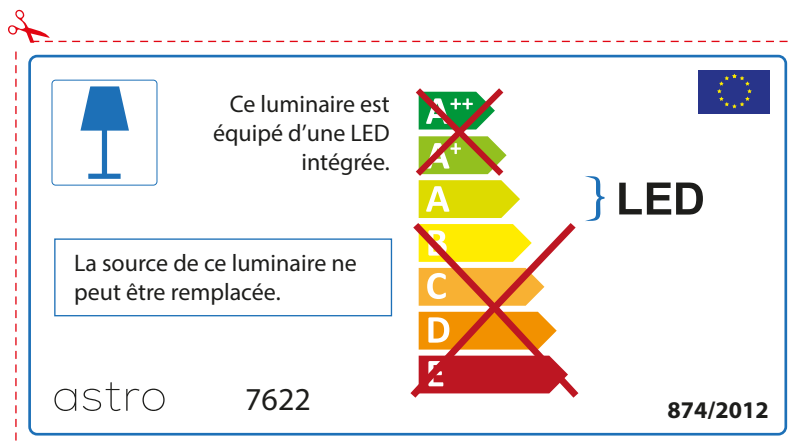

## ENGLISH

Please check lamp dimensions for suitable fitting with your luminaire, as lamp sizes may vary between brands

## FRENCH

Prenez soin de vérifier le dimensions des lampes (celles-ci varient selon les fournisseurs) afin de vous assurer qu'elles rentrent physiquement dans le luminaire