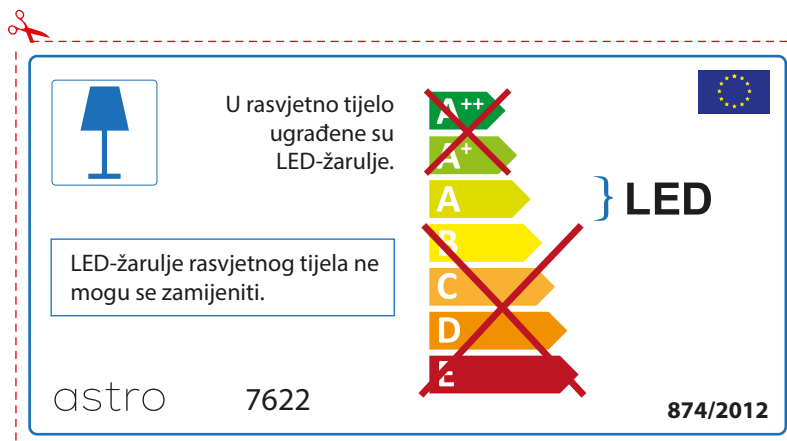

CROATIAN

Provjerite veličinu žarulje prije umetanja u rasvjetno tijelo jer se veličina žarulja razlikuje ovisno o proizvođaču