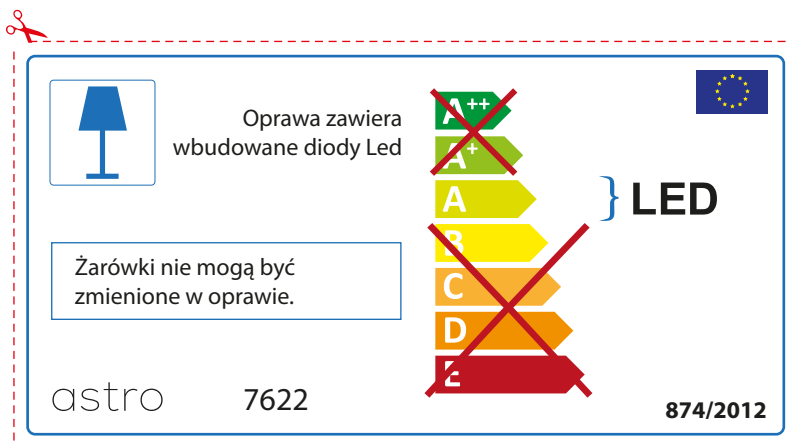

POLISH

Proszę sprawdzić wymiary żarówki czy pasują do danej oprawy , gdyż rozmiary żarówek mogą się różnić w zależności od producenta