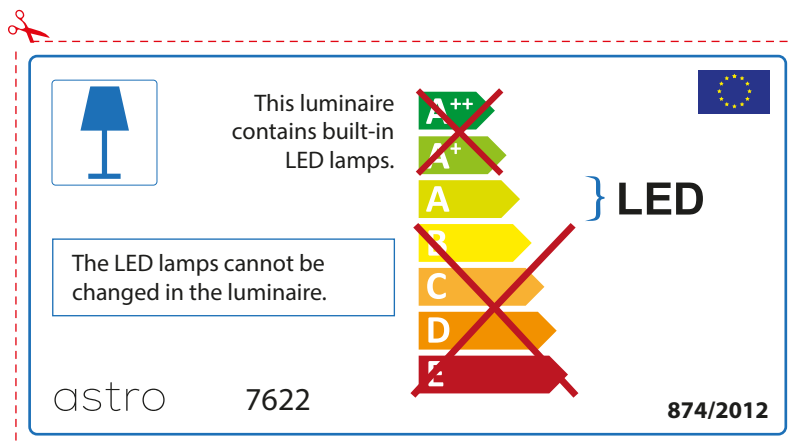

## ENGLISH

Please check lamp dimensions for suitable fitting with your luminaire, as lamp sizes may vary between brands

## FRENCH

Prenez soin de vérifier le dimensions des lampes (celles-ci varient selon les fournisseurs) afin de vous assurer qu'elles rentrent physiquement dans le luminaire