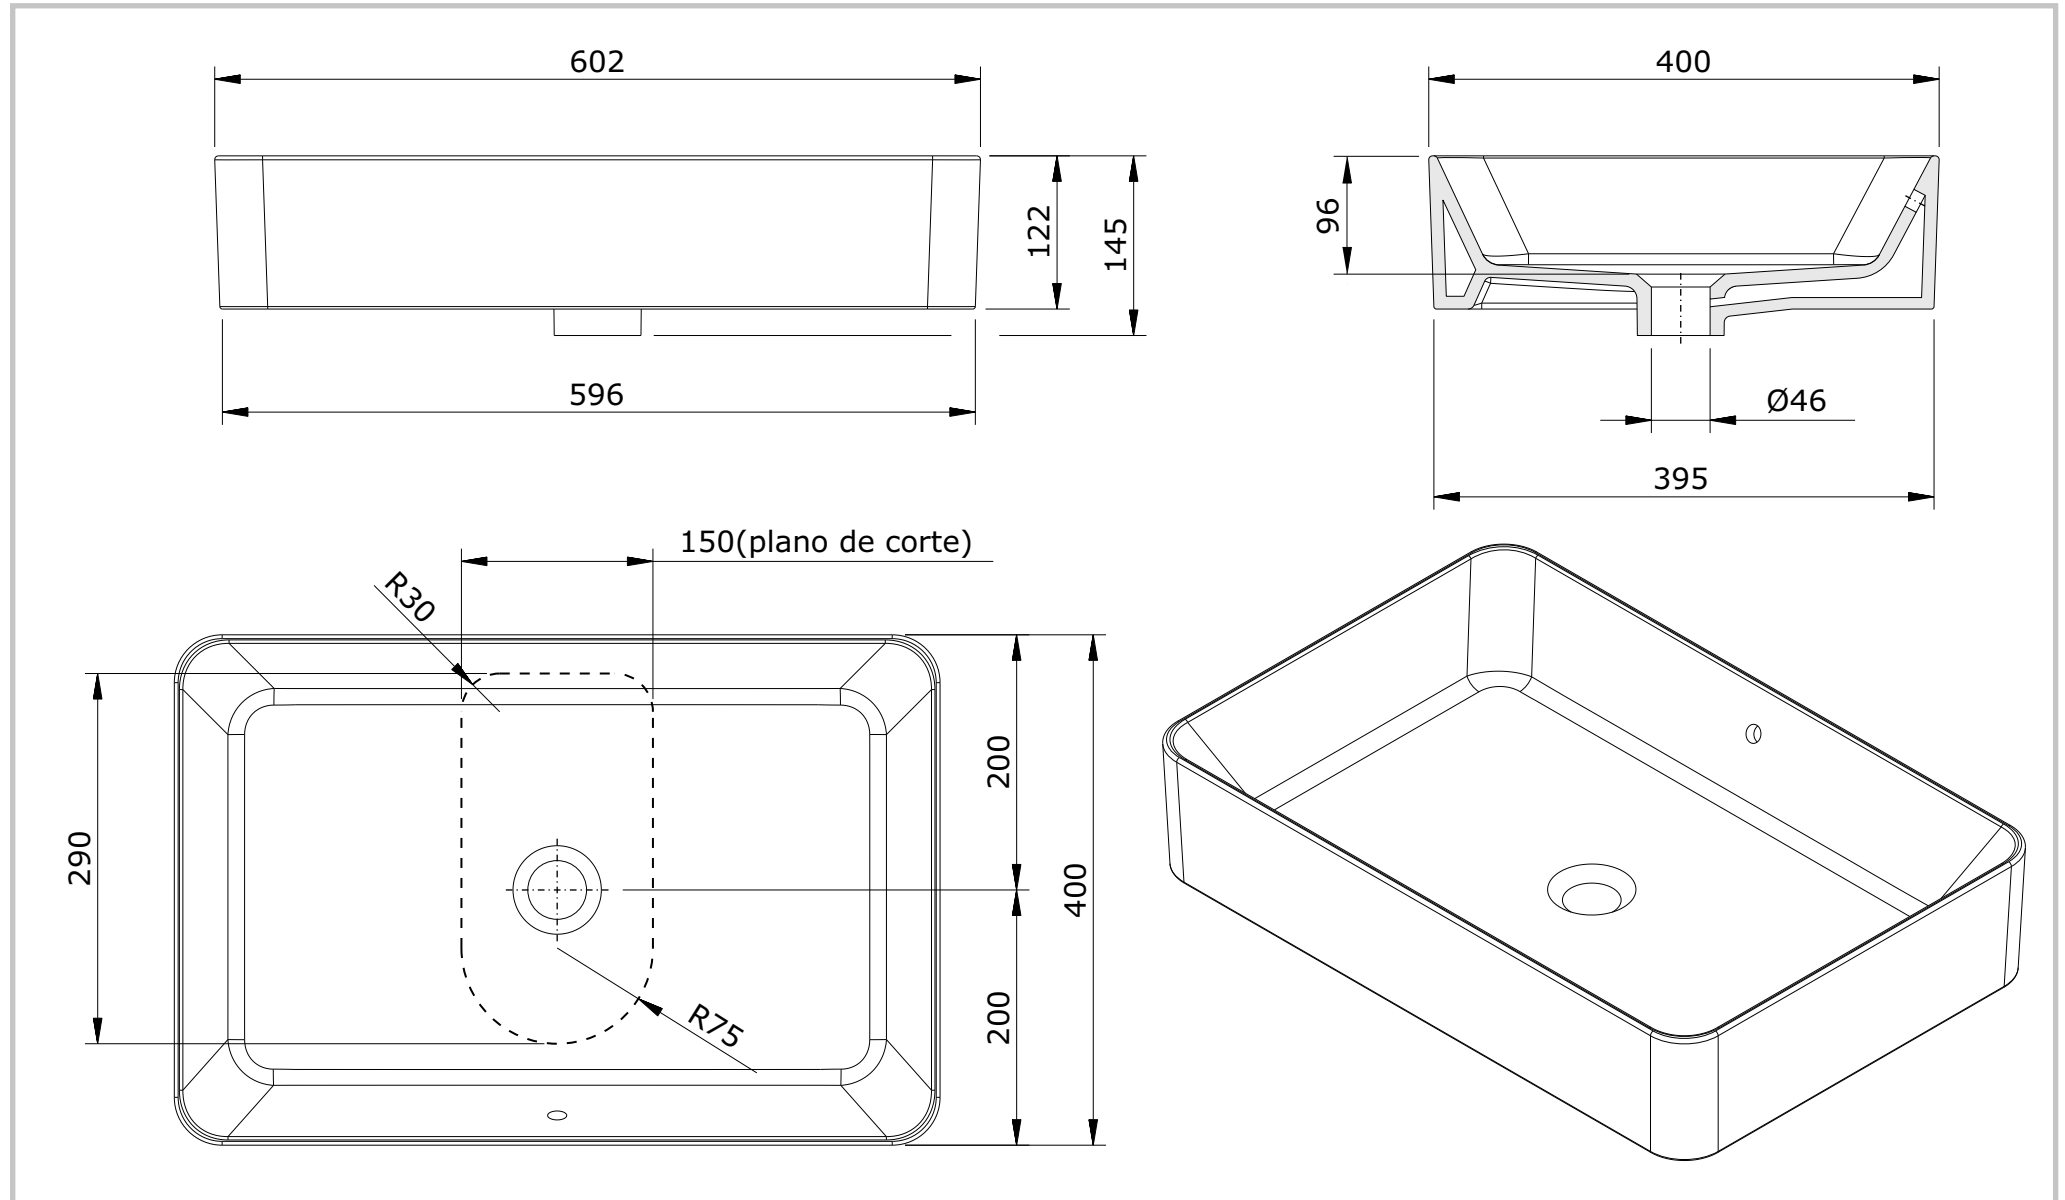

série: Sanlife

descrição: lavatório retangular 60x40

sanindusa®

código: 136739

revisão: 00

Os produtos apresentados seguem especificações técnicas internas da SANINDUSA.

As medidas apresentadas estão sujeitas às tolerâncias e variações naturais da cerâmica pelo que serão sempre orientativas.

Reservamos o direito de fazer alterações técnicas que permitam melhorar a funcionalidade dos nossos produtos, sem aviso prévio.

The presented products follow technical specifications from SANINDUSA.

The dimensions of the pieces are subject to natural ceramic tolerances and variations and will be always orientative.