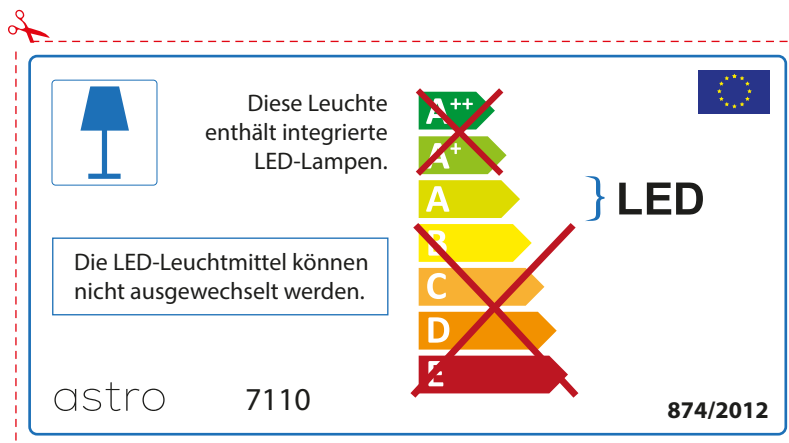

ENGLISH

Please check lamp dimensions for suitable fitting with your luminaire, as lamp sizes may vary between brands

FRENCH

Prenez soin de vérifier le dimensions des lampes (celles-ci varient selon les fournisseurs) afin de vous assurer qu'elles rentrent physiquement dans le luminaire

ITALIAN

Si prega di verificare le dimensioni della lampada per il montaggio adatto con il suo apparecchio di illuminazione, perché le dimensioni della lampada può variare tra le marche

GERMAN

Bitte überprüfen Sie, ob die Abmessungen der Lampe für die Armatur passend sind, da die Größe der Lampen zwischen verschiedenen Marken variieren können