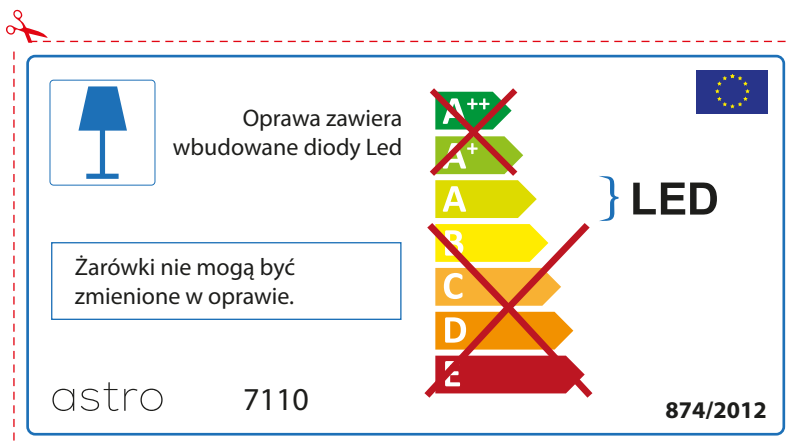

POLISH

Proszę sprawdzić wymiary żarówki czy pasują do danej oprawy , gdyż rozmiary żarówek mogą się różnić w zależności od producenta