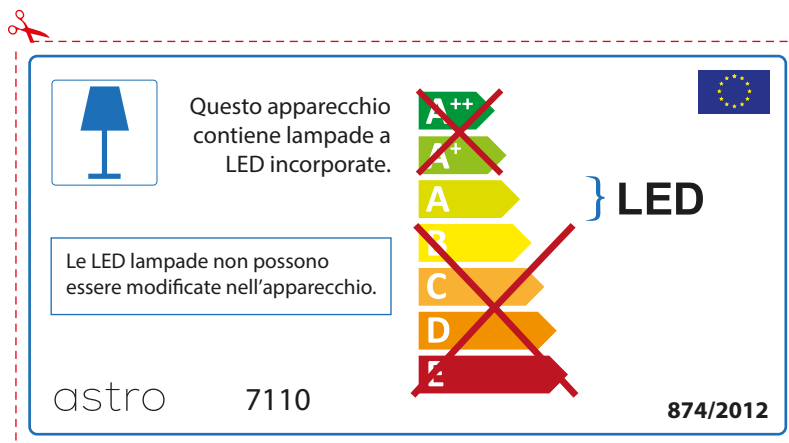

ITALIAN

Si prega di verificare le dimensioni della lampada per il montaggio adatto con il suo apparecchio di illuminazione, perché le dimensioni della lampada può variare tra le marche