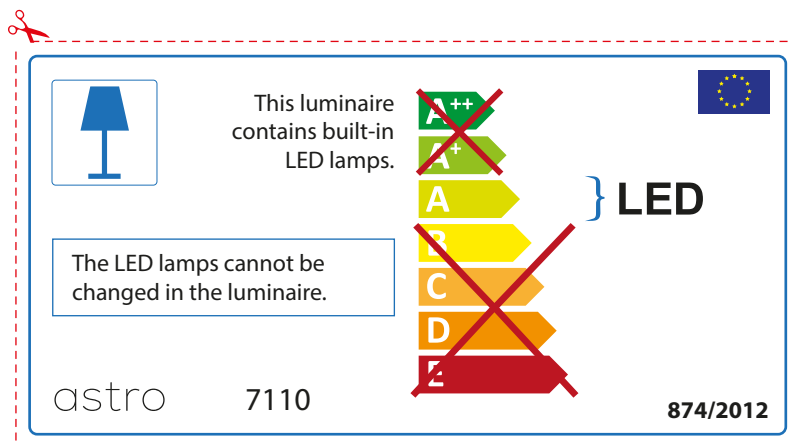

ENGLISH

Please check lamp dimensions for suitable fitting with your luminaire, as lamp sizes may vary between brands

FRENCH

Prenez soin de vérifier le dimensions des lampes (celles-ci varient selon les fournisseurs) afin de vous assurer qu'elles rentrent physiquement dans le luminaire