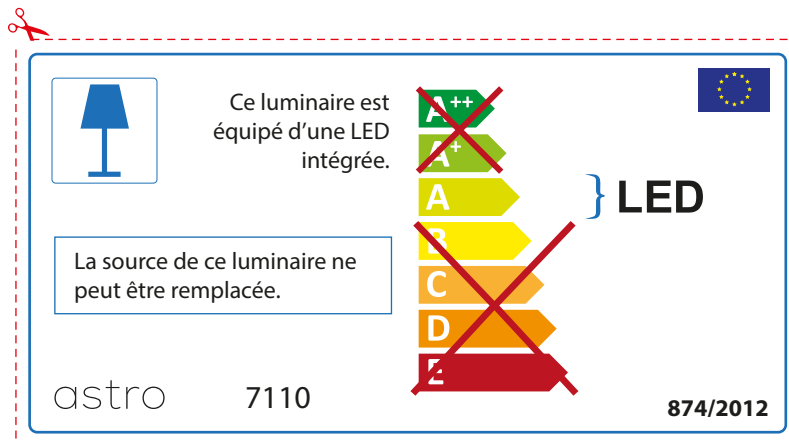

ENGLISH

Please check lamp dimensions for suitable fitting with your luminaire, as lamp sizes may vary between brands

FRENCH

Prenez soin de vérifier le dimensions des lampes (celles-ci varient selon les fournisseurs) afin de vous assurer qu'elles rentrent physiquement dans le luminaire