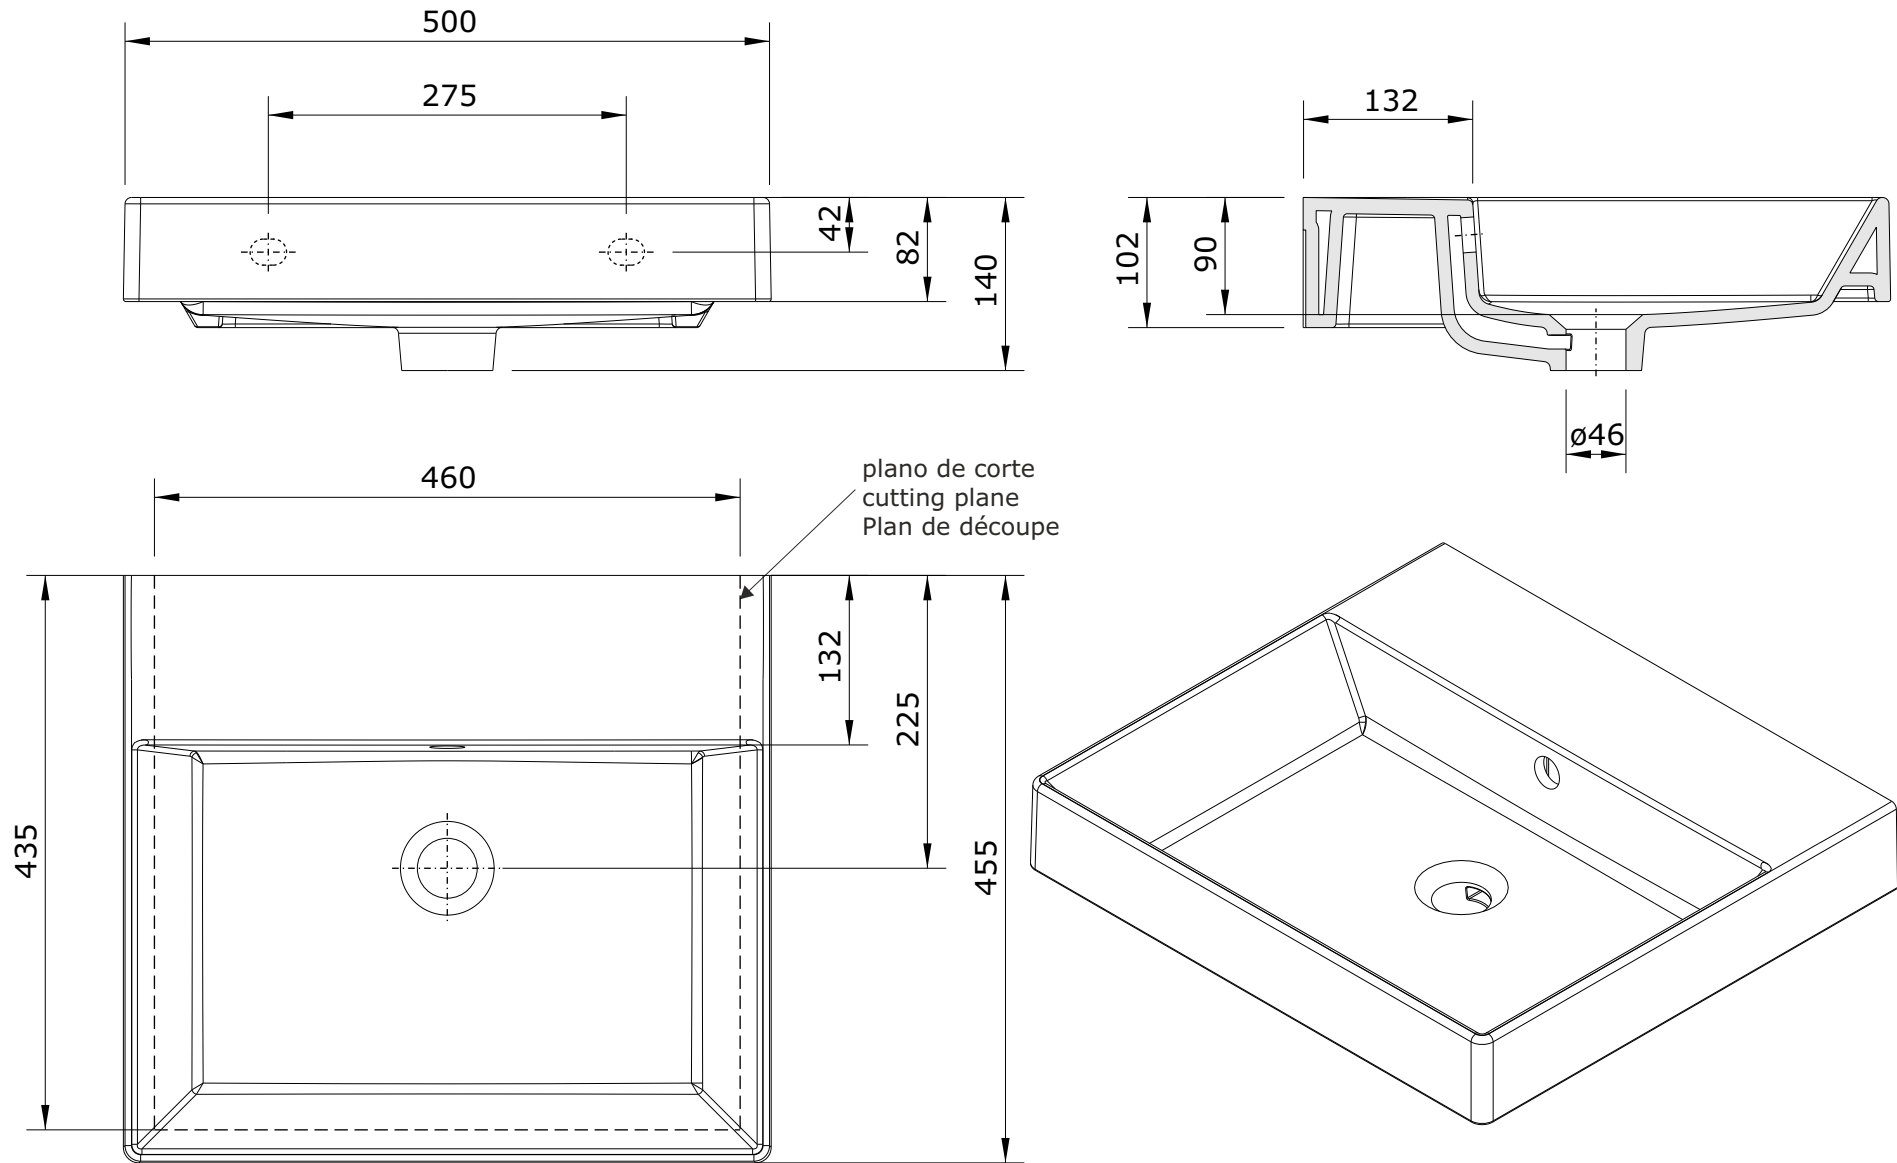

Novelda Plus
cod.: 118109
ver.: 01

descrição: lavatório 50x45 sem furo
description: 50x45 washbasin without tap hole
description: vasque 50x45 sans trou de robinetterie

sanindusa®

Os produtos apresentados seguem especificações técnicas internas da SANINDUSA.
As medidas apresentadas estão sujeitas às tolerâncias e variações naturais da cerâmica pelo que serão sempre orientativas.
Reservamos o direito de fazer alterações técnicas que permitam melhorar a funcionalidade dos nossos produtos, sem aviso prévio.

The presented products follow technical specifications from SANINDUSA.
The dimensions of the pieces are subject to natural ceramic tolerances and variations and will be always orientative.
We reserve the right to introduce technical improvements in our products without previous advice.

Les produits présentés suivent les spécifications techniques internes de Sanindusa.
Les dimensions de ceux-ci sont données à titre indicatifs.
Nous nous réservons le droit de procéder aux modifications techniques qui permettraient d'améliorer les fonctionnalités de nos produits, sans préavis.