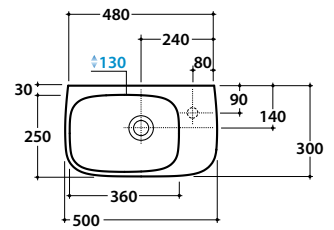

GENESIS LAVABO GE047.BI

GLOBO

Cod. **GE047.BI**

Lavamani 50 predisposto monoforo. Con foro troppo pieno. Installazione sospesa. Completo di fissaggi. Peso 12 kg.

Basin arranged one tap hole 50cm, provided with overflow hole.

Wall-hung installation. Fixing kit included. Weight 12 kg.

Cod. **PG050CR**

Portasciugamani frontale in ottone cromato.

Front brass chromium-plated towel rail.