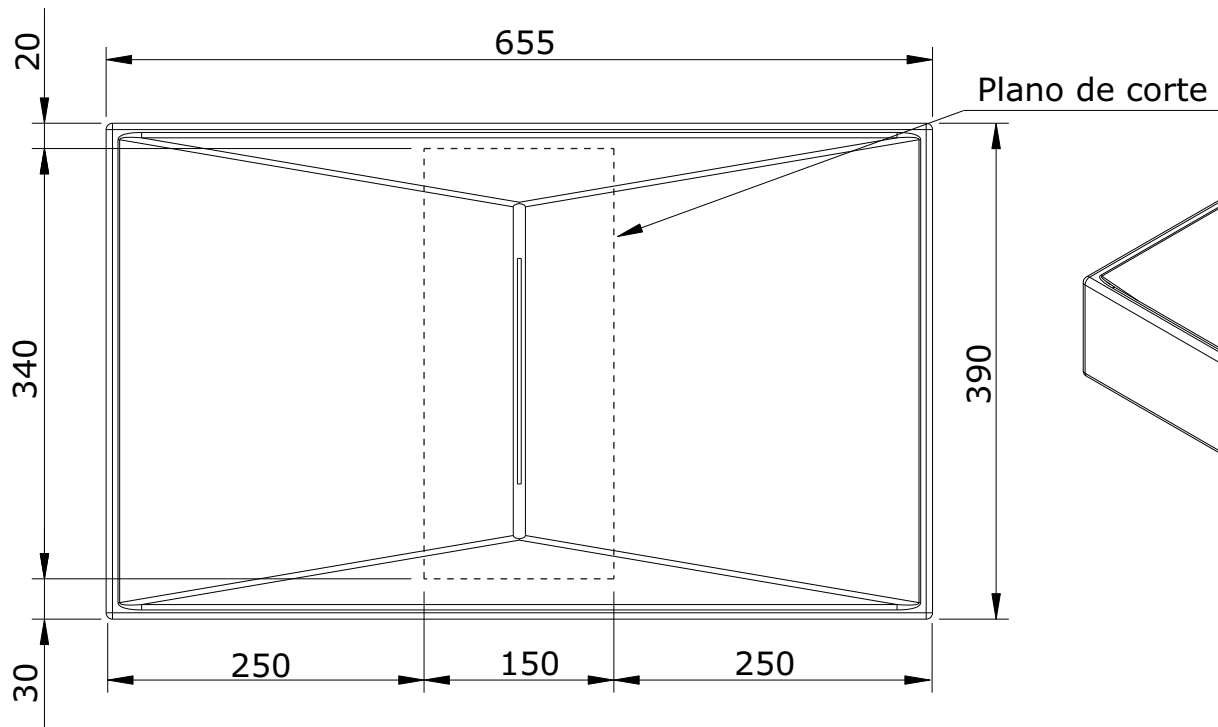

série: Flux

descrição: lavatório de pousar 65

sanindusa®

código: 109750

revisão: 02

Os produtos apresentados seguem especificações técnicas internas da SANINDUSA.

As dimensões são meramente indicativas.

Reservamos o direito de fazer alterações técnicas que permitam melhorar a funcionalidade dos nossos produtos, sem aviso prévio.

The presented products follow technical specifications from SANINDUSA.

The dimensions of the pieces are merely a reference.

We reserve the right to introduce technical improvements in our products without previous advice.