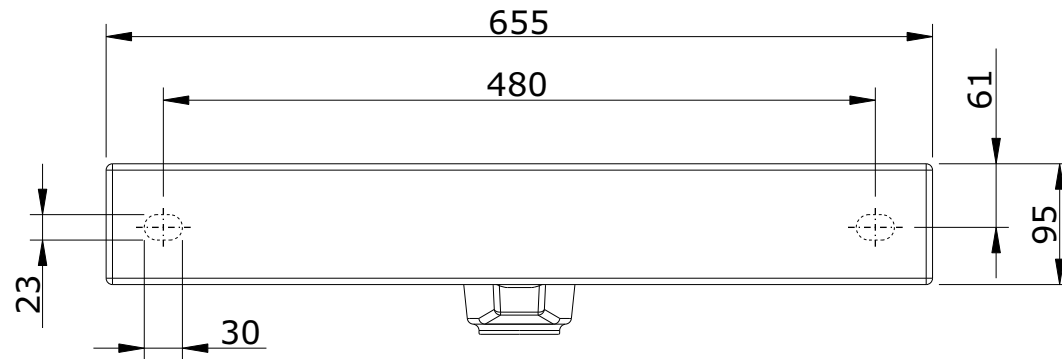

série: Flux

descrição: lavatório de pousar 65

sanindusa®

código: 109750

revisão: 02

Os produtos apresentados seguem especificações técnicas internas da SANINDUSA.

As dimensões são meramente indicativas.

Reservamos o direito de fazer alterações técnicas que permitam melhorar a funcionalidade dos nossos produtos, sem aviso prévio.

The presented products follow technical specifications from SANINDUSA.

The dimensions of the pieces are merely a reference.

We reserve the right to introduce technical improvements in our products without previous advice.