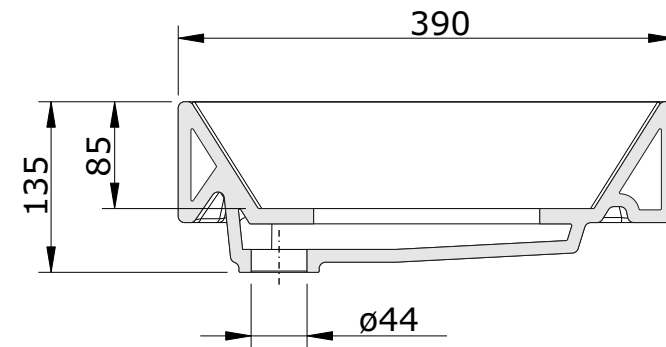

série: Flux

descrição: lavatório de pousar 65

sanindusa®

código: 109750

revisão: 02

Os produtos apresentados seguem especificações técnicas internas da SANINDUSA.

As dimensões são meramente indicativas.

Reservamos o direito de fazer alterações técnicas que permitam melhorar a funcionalidade dos nossos produtos, sem aviso prévio.

The presented products follow technical specifications from SANINDUSA.

The dimensions of the pieces are merely a reference.

We reserve the right to introduce technical improvements in our products without previous advice.